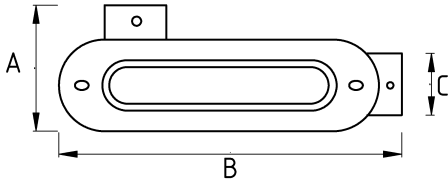

En ağır şartlar altında!

- Dövülebilir sfero döküm gövde
- Çelik kapaklı
- Sola dönüş sağlayan iki yöllü kondulet (LL tip)
- Sol ve Alt kısımda iki adet dişli delikli
- Sıvı sızdırmaz contalı
- IMC boru ile kullanıma uygundur
- Kolay kablo çekimi sağlar
- Ağır hizmet tipi
- Kıvılcımlara, kaynak sahalarına, dış hava şartlarına, en ağır darbelerle dayanıklı

Teknik Özellikler

Ürün Kodu	Ölçü I	A	B	C	D	E	Net Ağırlık (kg/ad)	Paket Miktarı (ad)
N570616	1/2"							
N570621	3/4"						0,612	10.00
N570626	1"						1,036	20.00
N570635	1 1/4"							
N570640	1 1/2"						2,147	12.00
N570652	2"							
N570663	2 1/2"							
N570678	3"							
N570702	4"							