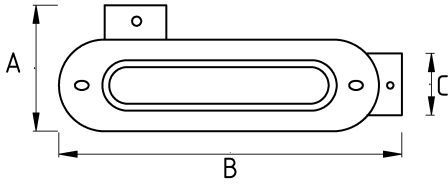

En ağır şartlar altında!

- Dövülebilir sfero döküm gövde
- Çelik kapaklı
- Sola dönüş sağlayan iki yöllü kondulet (LL tip)
- Sol ve Alt kısımda iki adet dişli delikli
- Sıvı sızdırmaz contalı
- IMC boru ile kullanıma uygundur
- Kolay kablo çekimi sağlar
- Ağır hizmet tipi
- Kıvılcımlara, kaynak sahalarına, dış hava şartlarına, en ağır darbelere dayanıklı

Teknik Özellikler

Ürün Kodu	Ölçü I	A	B	C	D	E	Net Ağırlık (kg/ad)	Paket Miktarı (ad)
N570616	1/2"							
N570621	3/4"						0,612	10.00
N570626	1"						1,036	20.00
N570635	1 1/4"							
N570640	1 1/2"						2,147	12.00
N570652	2"							
N570663	2 1/2"							
N570678	3"							
N570702	4"							