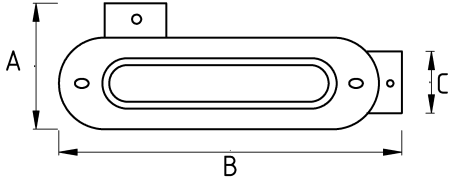

## En ağır şartlar altında!

- Dövülebilir sfero döküm gövde
- Çelik kapaklı
- Sağa dönüş sağlayan iki yönlü kondulet (LR tipi)
- Sağ ve Alt kısımda iki adet dişli delikli
- Sıvı sızdırmaz contalı
- IMC boru ile kullanıma uygundur
- Kolay kablo çekimi sağlar
- Ağır hizmet tipi
- Kıvılcımlara, kaynak sahalarına, dış hava şartlarına, en ağır darbelere dayanıklı

## Teknik Özellikler

Ürün Kodu	Ölçü I	A	B	C	D	E	Net Ağırlık (kg/ad)	Paket Miktarı (ad)
N572616	1/2"							
N572621	3/4"						0,705	8.00
N572626	1"						0,902	20.00
N572635	1 1/4"							
N572640	1 1/2"						2,140	12.00
N572652	2"							
N572663	2 1/2"							
N572678	3"							
N572702	4"							