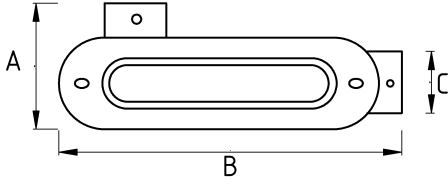

En ağır şartlar altında!

- Dövülebilir sfero döküm gövde
- Çelik kapaklı
- Sağa dönüş sağlayan iki yönlü kondulet (LR tipi)
- Sağ ve Alt kısımda iki adet dişli delikli
- Sıvı sızdırmaz contalı
- IMC boru ile kullanıma uygundur
- Kolay kablo çekimi sağlar
- Ağır hizmet tipi
- Kıvılcımlara, kaynak sahalarına, dış hava şartlarına, en ağır darbelere dayanıklı

Teknik Özellikler

Ürün Kodu	Ölçü I	A	B	C	D	E	Net Ağırlık (kg/ad)	Paket Miktarı (ad)
N572616	1/2"							
N572621	3/4"						0,705	8.00
N572626	1"						0,902	20.00
N572635	1 1/4"							
N572640	1 1/2"						2,140	12.00
N572652	2"							
N572663	2 1/2"							
N572678	3"							
N572702	4"							