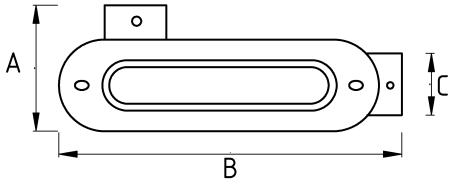

## En ağır şartlar altında!

- Dövülebilir sfero döküm gövde
- Çelik kapaklı
- Sağa dönüş sağlayan iki yollu kondulet (LR tipi)
- Sağ ve Alt kısımda iki adet dişli delikli
- Sıvı sızdırmaz contalı
- IMC boru ile kullanıma uygundur
- Kolay kablo çekimi sağlar
- Ağır hizmet tipi
- Kıvılcımlara, kaynak sahalarına, dış hava şartlarına, en ağır darbelere dayanıklı

## Teknik Özellikler

| Ürün Kodu | Ölçü I | A | B | C | D | E | Net Ağırlık (kg/ad) | Paket Miktarı (ad) |
|-----------|--------|---|---|---|---|---|---------------------|--------------------|
| N572616   | 1/2"   |   |   |   |   |   |                     |                    |
| N572621   | 3/4"   |   |   |   |   |   | 0,705               | 8.00               |
| N572626   | 1"     |   |   |   |   |   | 0,902               | 20.00              |
| N572635   | 1 1/4" |   |   |   |   |   |                     |                    |
| N572640   | 1 1/2" |   |   |   |   |   | 2,140               | 12.00              |
| N572652   | 2"     |   |   |   |   |   |                     |                    |
| N572663   | 2 1/2" |   |   |   |   |   |                     |                    |
| N572678   | 3"     |   |   |   |   |   |                     |                    |
| N572702   | 4"     |   |   |   |   |   |                     |                    |