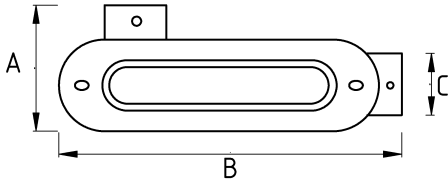

## En ağır şartlar altında!

- Dövülebilir sfero döküm gövde
- Çelik kapaklı
- T tipi dağıtım sağlayan üç yollu kondulet (T tipi)
- Sağ, Sol ve Alt kısımda üç adet dişli delikli
- Sıvı sızdırmaz contalı
- IMC boru ile kullanıma uygundur
- Kolay kablo çekimi sağlar
- Ağır hizmet tipi
- Kıvılcımlara, kaynak sahalarına, dış hava şartlarına, en ağır darbelere dayanıklı

## Teknik Özellikler

Ürün Kodu	Ölçü I	A	B	C	D	E	Net Ağırlık (kg/ad)	Paket Miktarı (ad)
N576616	1/2"							
N576621	3/4"						0,914	8.00
N576626	1"						1,214	20.00
N576635	1 1/4"							
N576640	1 1/2"						2,132	10.00
N576652	2"							
N576663	2 1/2"							
N576678	3"							
N576702	4"							