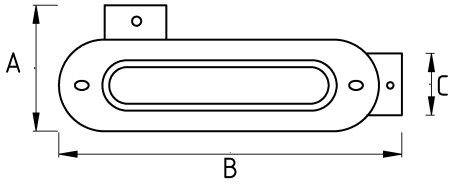

## En ağır şartlar altında!

- Dövülebilir sfero döküm gövde
- Çelik kapaklı
- T tipi dağıtım sağlayan üç yollu kondulet (T tipi)
- Sağ, Sol ve Alt kısımda üç adet dişli delikli
- Sıvı sızdırmaz contalı
- IMC boru ile kullanıma uygundur
- Kolay kablo çekimi sağlar
- Ağır hizmet tipi
- Kıvılcımlara, kaynak sahalarına, dış hava şartlarına, en ağır darbelerle dayanıklı

## Teknik Özellikler

Ürün Kodu	Ölçü I	A	B	C	D	E	Net Ağırlık (kg/ad)	Paket Miktarı (ad)
N576616	1/2"							
N576621	3/4"						0,914	8.00
N576626	1"						1,214	20.00
N576635	1 1/4"							
N576640	1 1/2"						2,132	10.00
N576652	2"							
N576663	2 1/2"							
N576678	3"							
N576702	4"							