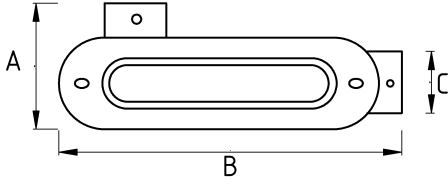

En ağır şartlar altında!

- Dövülebilir sfero döküm gövde
- Çelik kapaklı
- X tipi dağıtım sağlayan dört yollu kondulet (X tipi)
- Sağ, Sol, Üst ve Alt kısımda dört adet dişli delikli
- Sıvı sızdırmaz contalı
- IMC boru ile kullanıma uygundur
- Kolay kablo çekimi sağlar
- Ağır hizmet tipi
- Kıvılcımlara, kaynak sahalarına, dış hava şartlarına, en ağır darbelere dayanıklı

Teknik Özellikler

Ürün Kodu	Ölçü I	A	B	C	D	E	Net Ağırlık (kg/ad)	Paket Miktarı (ad)
N577616	1/2"							
N577621	3/4"						0,791	6.00
N577626	1"						1,287	20.00
N577635	1 1/4"							
N577640	1 1/2"						1,887	12.00
N577652	2"							
N577663	2 1/2"							
N577678	3"							
N577702	4"							