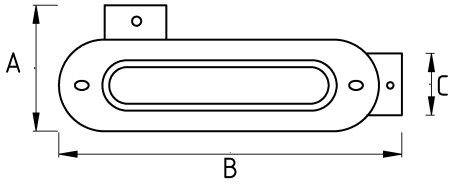

## En ağır şartlar altında!

- Dövülebilir sfero döküm gövde
- Çelik kapaklı
- X tipi dağıtım sağlayan dört yollu kondulet (X tipi)
- Sağ, Sol, Üst ve Alt kısımda dört adet dişli delikli
- Sıvı sızdırmaz contalı
- IMC boru ile kullanıma uygundur
- Kolay kablo çekimi sağlar
- Ağır hizmet tipi
- Kıvılcımlara, kaynak sahalarına, dış hava şartlarına, en ağır darbelere dayanıklı

## Teknik Özellikler

Ürün Kodu	Ölçü I	A	B	C	D	E	Net Ağırlık (kg/ad)	Paket Miktarı (ad)
N577616	1/2"							
N577621	3/4"						0,791	6.00
N577626	1"						1,287	20.00
N577635	1 1/4"							
N577640	1 1/2"						1,887	12.00
N577652	2"							
N577663	2 1/2"							
N577678	3"							
N577702	4"							