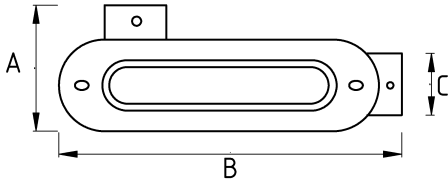

En ağır şartlar altında!

- Dövülebilir sfero döküm gövde
- Çelik kapaklı
- X tipi dağıtım sağlayan dört yollu kondulet (X tipi)
- Sağ, Sol, Üst ve Alt kısımda dört adet dişli delikli
- Sıvı sızdırmaz contalı
- IMC boru ile kullanıma uygundur
- Kolay kablo çekimi sağlar
- Ağır hizmet tipi
- Kıvılcımlara, kaynak sahalarına, dış hava şartlarına, en ağır darbelere dayanıklı

Teknik Özellikler

Ürün Kodu	Ölçü I	A	B	C	D	E	Net Ağırlık (kg/ad)	Paket Miktarı (ad)
N577616	1/2"							
N577621	3/4"							
N577626	1"						1,287	3.00
N577635	1 1/4"							
N577640	1 1/2"							
N577652	2"							
N577663	2 1/2"							
N577678	3"							
N577702	4"							