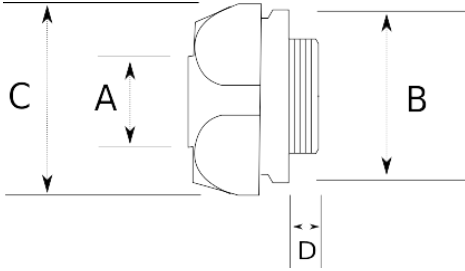

## 45 derecelik açıyla dönüş şansı veriyor!

- Pirinç gövde, nikel kaplamalı
- Harici tip 45 derece dirsek rakor
- Dış hava şartlarına, yağlara, asitlere karşı yüksek koruma
- LT ve LD model çelik spiral boru ile kullanıldığında IP67 koruma sağlar
- T6400 pirinç kilitleme somunu dahil değildir
- Pano giriş – Erkek tip

### Teknik Özellikler

Ürün Kodu	Ölçü I	A	B	C	D	E	Net Ağırlık (kg/ad)	Paket Miktarı (ad)
L640210	PG9	10.00						
L640211	PG11	10.00						
L640212	PG11	13.00						
L640216	PG16	16.00		58.00				
L640221	PG21	21.00						
L640226	PG29	26.00						
L640235	PG36	35.00						
L640240	PG42	40.00						
L640252	PG48	52.00						
L640410	M16x1.5	10.00						50.00
L640412	M16x1.5	13.00						50.00
L640416	M20x1.5	16.00		58.00				30.00
L640421	M25x1.5	21.00						20.00
L640426	M32x1.5	26.00						10.00
L640435	M40x1.5	35.00						6.00
L640440	M50x1.5	40.00					0,715	4.00
L640452	M63x1.5	52.00						