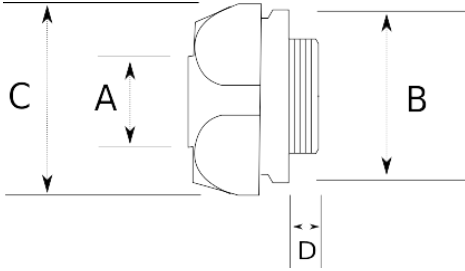

En kaliteli 90 derece dönüş!

- Piriç gövde, nikel kaplamalı
- Harici tip 90 derece dirsek rakor
- Dış hava şartlarına, yağlara, asitlere karşı yüksek koruma
- T6400 piriç kilitleme somunu dahil değildir
- LT ve LD model çelik spiral boru ile kullanıldığında IP67 koruma sağlar
- Pano giriş – Erkek tip

IP65

-45 C

+105 C

Teknik Özellikler

Ürün Kodu	Ölçü I	A	B	C	D	E	Net Ağırlık (kg/ad)	Paket Miktarı (ad)
L690211	PG11	10.00						
L690212	PG11	13.00					0,097	40.00
L690213	PG13.5	13.00						
L690216	PG16	16.00		54.50				
L690221	PG21	21.00		65.00			0,175	20.00
L690226	PG29	26.00		73.00				
L690235	PG36	35.00						
L690240	PG42	40.00						
L690252	PG48	52.00						
L690410	M16x1.5	10.00					0,088	50.00
L690412	M16x1.5	13.00					0,083	50.00
L690413	M20x1.5	13.00						
L690416	M20x1.5	16.00		54.50			0,128	30.00
L690421	M25x1.5	21.00		65.00			0,193	20.00
L690426	M32x1.5	26.00		73.00			0,324	10.00
L690435	M40x1.5	35.00					0,591	6.00
L690440	M50x1.5	40.00						

L690452	M63x1.5	52.00							
L690813	NPT 1/2"	13.00					0,100		40.00
L690816	NPT 1/2"	16.00		54.50			0,133		40.00
L690821	NPT 3/4"	21.00		65.00			0,198		20.00
L690826	NPT 1"	26.00		73.00			0,327		12.00
L690835	NPT 1 1/4"	35.00							
L690840	NPT 1 1/2"	40.00							
L690852	NPT 2"	52.00							