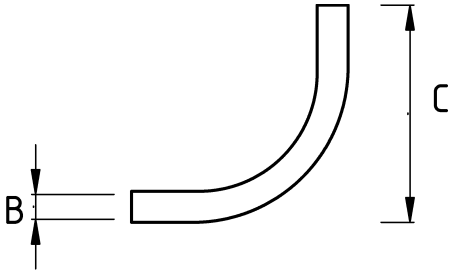

En kaliteli 90 derece dönüş!

- Piriç gövde, nikel kaplamalı
- Harici tip 90 derece dirsek rakor
- Dış hava şartlarına, yağlara, asitlere karşı yüksek koruma
- T6400 piriç kilitleme somunu dahil değildir
- BF, BS, BN model çelik spiral borularla kullanıldığında IP50
- LT model çelik spiral boru ile kullanıldığında IP67
- Pano giriş – Erkek tip

IP65

-45 C

+105 C

Teknik Özellikler

Ürün Kodu	Ölçü I	A	B	C	D	E	Net Ağırlık (kg/ad)	Paket Miktarı (ad)
L690211	PG11	10.00						
L690212	PG11	13.00					0,097	40.00
L690213	PG13.5	13.00						
L690216	PG16	16.00						
L690221	PG21	21.00					0,175	20.00
L690226	PG29	26.00						
L690235	PG36	35.00						
L690240	PG42	40.00						
L690252	PG48	52.00						
L690410	M16x1.5	10.00					0,088	50.00
L690412	M16x1.5	13.00					0,083	50.00
L690413	M20x1.5	13.00						
L690416	M20x1.5	16.00					0,128	30.00
L690421	M25x1.5	21.00					0,193	20.00
L690426	M32x1.5	26.00					0,324	10.00
L690435	M40x1.5	35.00					0,591	6.00
L690440	M50x1.5	40.00						