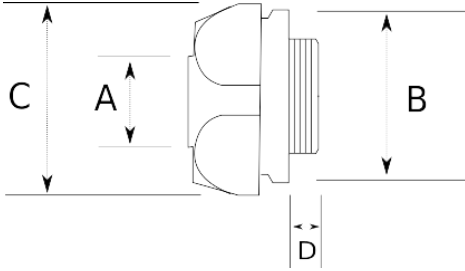

Pirinç üzeri nikel kaplı rakor – IP67

- Pirinç döner gövde, nikel kaplamalı
- Harici tip diş rakor
- Dış hava şartlarına, yağlara, asitlere karşı yüksek koruma
- LT ve LD model çelik spiral boru ile kullanıldığında IP67 koruma sağlar
- Boru giriş – Dişi tip

IP65

-45 C

+105 C

Teknik Özellikler

Ürün Kodu	Ölçü I	A	B	C	D	E	Net Ağırlık (kg/ad)	Paket Miktarı (ad)
L623416	M20x1.5	16.00		30.00				
L623417	M25x1.5	16.00		30.00				
L623421	M25x1.5	21.00		35.00				
L623426	M32x1.5	26.00		45.00				
L623435	M40x1.5	35.00		54.00				
L623440	M50x1.5	40.00		61.50				
L623452	M63x1.5	52.00		76.00				
L623616	1/2"	16.00		30.00				
L623621	3/4"	21.00		35.00			0,097	50.00
L623622	1"	21.00		35.00				
L623625	3/4"	26.00		45.00			0,191	20.00
L623626	1"	26.00		45.00			0,179	20.00
L623635	1 1/4"	35.00		54.00				
L623640	1 1/2"	40.00		61.50				
L623652	2"	52.00		76.00				
L623663	2 1/2"	63.00						
L623678	3"	78.00						