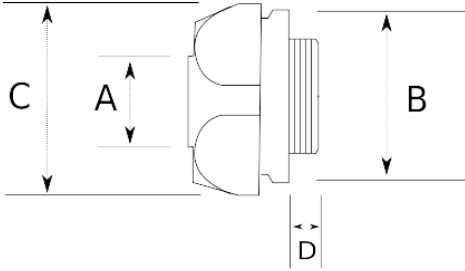

Pirinç üzeri nikel kaplı rakor – IP67

- Pirinç döner gövde, nikel kaplamalı
- Harici tip diş rakor
- Dış hava şartlarına, yağlara, asitlere karşı yüksek koruma
- BF, BS, BN model çelik spiral borularla kullanıldığında IP50
- LT model çelik spiral boru ile kullanıldığında IP67
- Boru giriş – Dişi tip

IP65

-45 C

+105 C

Teknik Özellikler

Ürün Kodu	Ölçü I	A	B	C	D	E	Net Ağırlık (kg/ad)	Paket Miktarı (ad)
L623416	M20x1.5	16.00		30.00				
L623421	M25x1.5	21.00		35.00				
L623426	M32x1.5	26.00		45.00				
L623435	M40x1.5	35.00		54.00				
L623440	M50x1.5	40.00		61.50				
L623452	M63x1.5	52.00		76.00				
L623616	1/2"	16.00		30.00				
L623621	3/4"	21.00		35.00			0,097	50.00
L623622	1"	21.00		35.00				
L623625	3/4"	26.00		45.00			0,191	20.00
L623626	1"	26.00		45.00			0,179	20.00
L623635	1 1/4"	35.00		54.00				
L623640	1 1/2"	40.00		61.50				
L623652	2"	52.00		76.00				
L623663	2 1/2"	63.00						
L623678	3"	78.00						
L623702	4"	102.00						