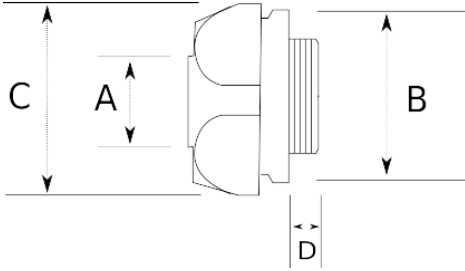

Pirinç üzeri nikel kaplı rakor – IP67

• materyal : pirinç

- Pirinç gövde, nikel kaplamalı
- Harici tip diş rakor
- Dış hava şartlarına, yağlara, asitlere karşı yüksek koruma
- LT ve LD model çelik spiral boru ile kullanıldığında IP67 koruma sağlar
- Metric EN60423, PG DIN 40430, NPT ANSI B1 20 1
- Boru giriş – Dişi tip

Teknik Özellikler

IP65	-45 C	+105 C
------	-------	--------

Ürün Kodu	Ölçü I	A	B	C	D	E	F	Net Ağırlık (kg/ad)	Paket Miktarı (ad)
L620406	M12x1.5	6.00							
L620408	M12x1.5	8.00							
L620410	M16x1.5	10.00		22.00					
L620412	M16x1.5	12.50		26.00					
L620416	M20x1.5	16.00		30.00				0,067	50.00
L620421	M25x1.5	21.00		35.00					
L620426	M32x1.5	26.00		45.00					
L620435	M40x1.5	35.00		54.00					
L620440	M50x1.5	40.00		61.50				0,415	4.00
L620452	M63x1.5	52.00		76.00					
L620610	1/4"	10.00		22.00					
L620613	1/2"	12.50		26.00				0,033	100.00
L620616	1/2"	16.00		30.00				0,058	50.00
L620621	3/4"	21.00		35.00				0,068	50.00
L620626	1"	26.00		45.00				0,155	20.00
L620635	1 1/4"	35.00		54.00				0,212	20.00
L620640	1 1/2"	40.00		61.50				0,279	12.00

L620652	2"	52.00		76.00				0,451	8.00
L620663	2 1/2"	63.00							
L620678	3"	78.00							
L620702	4"	102.00							
L620816	NPT 1/2"	16.00		30.00					
L620821	NPT 3/4"	21.00		35.00				0,085	40.00
L620826	NPT 1"	26.00		45.00				0,151	20.00
L620835	NPT 1 1/4"	35.00		54.00					
L620840	NPT 1 1/2"	40.00		61.50				0,330	12.00
L620852	NPT 2"	52.00		76.00				0,485	8.00
L620863	NPT 2 1/2"	63.00							
L620878	NPT 3"	78.00	109.00	109.00	25.00			1,791	2.00
L620902	NPT 4"	102.00							
L621617	3/4"	16.00		30.00					
L621622	1"	21.00		35.00					