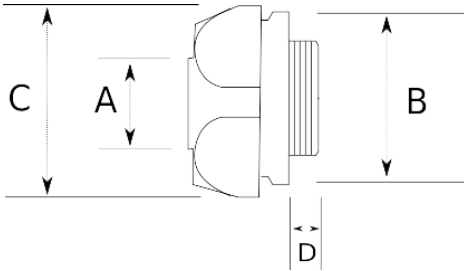

Pirinç üzeri nikel kaplı rakor – IP67

- Pirinç döner gövde, nikel kaplamalı
- Harici tip döner rakor
- Dış hava şartlarına, yağlara, asitlere karşı yüksek koruma
- LT ve LD model çelik spiral boru ile kullanıldığında IP67 koruma sağlar
- T6400 pirinç kilitleme somunu dahil değildir
- Pano giriş – Erkek tip

IP65

-45 C

+105 C

Teknik Özellikler

Ürün Kodu	Ölçü I	A	B	C	D	E	Net Ağırlık (kg/ad)	Paket Miktarı (ad)
L603210	PG9	10.00	20.00	22.00			0,038	100.00
L603212	PG11	13.00	24.00	26.00			0,053	80.00
L603213	PG13.5	13.00	24.00	26.00			0,063	60.00
L603215	PG13.5	16.00	28.00	30.00			0,077	60.00
L603216	PG16	16.00	28.00	30.00			0,080	60.00
L603221	PG21	21.00	34.00	35.00	11.50		0,110	40.00
L603226	PG29	26.00	42.00	45.00			0,196	20.00
L603235	PG36	35.00		54.00				
L603240	PG42	40.00		61.50				
L603252	PG48	52.00		76.00				
L603410	M16x1.5	10.00	20.00	22.00			0,042	100.00
L603412	M16x1.5	13.00	24.00	26.00			0,055	80.00
L603413	M20x1.5	13.00	24.00	26.00				
L603416	M20x1.5	16.00	28.00	30.00			0,080	50.00
L603421	M25x1.5	21.00	34.00	35.00			0,097	40.00
L603425	M25x1.5	26.00						20.00
L603426	M32x1.5	26.00	42.00	45.00			0,204	20.00

L603435	M40x1.5	35.00		54.00				
L603440	M50x1.5	40.00		61.50			0,409	10.00
L603452	M63x1.5	52.00		76.00				
L603610	1/4"	10.00	20.00	22.00				
L603612	3/8"	13.00	24.00	26.00			0,062	80.00
L603613	1/2"	13.00	24.00	26.00			0,064	80.00
L603616	1/2"	16.00	28.00	30.00			0,076	40.00
L603621	3/4"	21.00	34.00	35.00			0,114	40.00
L603626	1"	26.00	42.00	45.00			0,197	20.00
L603635	1 1/4"	35.00		54.00				
L603640	1 1/2"	40.00		61.50			0,385	10.00
L603652	2"	52.00		76.00			0,651	6.00
L603663	2 1/2"	63.00						
L603813	NPT 3/8"	13.00	24.00	26.00				
L603816	NPT 1/2"	16.00	28.00	30.00				
L603821	NPT 3/4"	21.00	34.00	35.00				
L603826	NPT 1"	26.00	42.00	45.00				
L603835	NPT 1 1/4"	35.00		54.00				
L603840	NPT 1 1/2"	40.00		61.50				
L603852	NPT 2"	52.00		76.00				
L603863	NPT 2 1/2"	63.00						
L603878	NPT 3"	78.00						
L603902	NPT 4"	102.00						