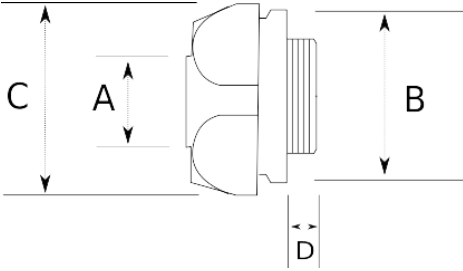

**Çizilmeyen oksitlenmeyen 45° dirsek!**

- Çinko - alüminyum alaşımı 45 derece gövde
- Galvaniz kaplamalı
- Harici tip
- Yağlara, dış hava şartlarına dayanıklı
- BF, BS, BN model çelik spiral borularla kullanıldığında IP50
- LT model çelik spiral boru ile kullanıldığında IP67
- Çelik somunu ile beraber
- Pano giriş - erkek tip

IP65

-25 C

+70 C

**Teknik Özellikler**

Ürün Kodu	Ölçü I	A	B	C	D	E	Net Ağırlık (kg/ad)	Paket Miktarı (ad)
L340613	1/2"	13.00					0,048	50.00
L340616	1/2"	16.00					0,060	50.00
L340621	3/4"	21.00					0,106	25.00
L340626	1"	26.00					0,163	25.00
L340635	1 1/4"	35.00					0,238	10.00
L340640	1 1/2"	40.00					0,341	5.00
L340652	2"	52.00					0,516	5.00
L340663	2 1/2"	63.00					1,008	2.00
L340678	3"	78.00						
L340702	4"	102.00						