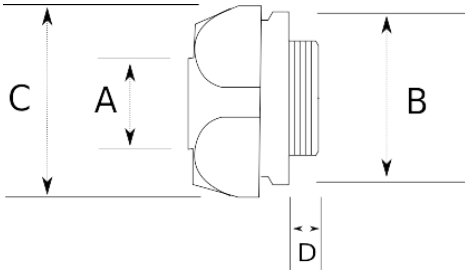

## Çizilmeyen oksitlenmeyen 90° dirsek!

- Çinko – alüminyum alaşımı 90 derece gövde
- Galvaniz kaplamalı
- Harici tip
- Yağlara, dış hava şartlarına dayanıklı
- BF, BS, BN model çelik spiral borularla kullanıldığında IP50
- LT model çelik spiral boru ile kullanıldığında IP67
- Çelik somunu ile beraber
- Pano giriş – erkek tip

### Teknik Özellikler

Ürün Kodu	Ölçü I	A	B	C	D	E	Net Ağırlık (kg/ad)	Paket Miktarı (ad)
L390613	1/2"	13.00					0,050	50.00
L390616	1/2"	16.00					0,089	50.00
L390621	3/4"	21.00					0,111	30.00
L390626	1"	26.00					0,167	10.00
L390635	1 1/4"	35.00					0,269	10.00
L390640	1 1/2"	40.00					0,358	5.00
L390652	2"	52.00					0,576	4.00
L390663	2 1/2"	63.00					1,198	2.00
L390678	3"	78.00					1,843	1.00
L390702	4"	102.00						