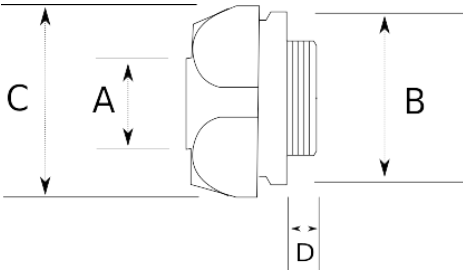

Çizilmeyen oksitlenmeyen 90° dirsek!

- Çinko – alüminyum alaşımı 90 derece gövde
- Galvaniz kaplamalı
- Harici tip
- Yağlara, dış hava şartlarına dayanıklı
- BF, BS, BN model çelik spiral borularla kullanıldığında IP50
- LT model çelik spiral boru ile kullanıldığında IP67
- Çelik somunu ile beraber
- Pano giriş – erkek tip

IP65

-25 C

+70 C

Teknik Özellikler

Ürün Kodu	Ölçü I	A	B	C	D	E	Net Ağırlık (kg/ad)	Paket Miktarı (ad)
L390613	1/2"	13.00					0,050	50.00
L390616	1/2"	16.00					0,089	50.00
L390621	3/4"	21.00					0,111	30.00
L390626	1"	26.00					0,167	10.00
L390635	1 1/4"	35.00					0,269	10.00
L390640	1 1/2"	40.00					0,358	5.00
L390652	2"	52.00					0,576	4.00
L390663	2 1/2"	63.00					1,198	2.00
L390678	3"	78.00					1,843	1.00
L390702	4"	102.00						