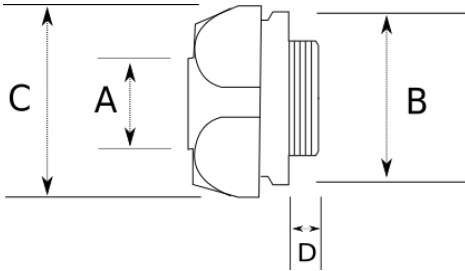

Tüy hafifliğinde!

- materyal : alüminyum
- Alüminyum renkli gövde
- Harici tip döner rakor
- Döner dişli
- Çelik kilitleme somunu ile beraber
- Pano giriş – Erkek tip
- Renk: Bordo

Teknik Özellikler

IP65	-20 C	+70 C
------	-------	-------

Ürün Kodu	Ölçü I	A	B	C	D	E	F	Net Ağırlık (kg/ad)	Paket Miktarı (ad)
L203616	1/2"	16.00						0,083	40.00
L203621	3/4"	21.00						0,107	30.00
L203626	1"	26.00						0,193	20.00