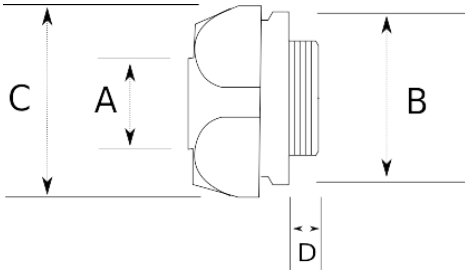

Tüy hafifliğinde!

- Alüminyum renkli gövde
- Harici tip döner rakor
- Döner dişli
- Çelik kilitleme somunu ile beraber
- Pano giriş – Erkek tip
- Renk: Bordo

IP65

-20 C

+70 C

Teknik Özellikler

Ürün Kodu	Ölçü I	A	B	C	D	E	Net Ağırlık (kg/ad)	Paket Miktarı (ad)
L203616	1/2"	16.00					0,083	40.00
L203621	3/4"	21.00					0,107	30.00
L203626	1"	26.00					0,193	20.00