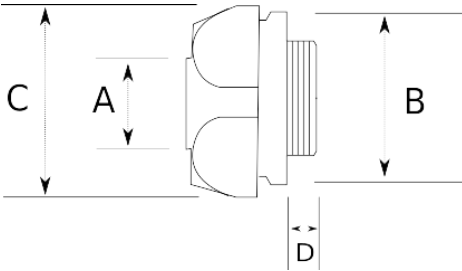

Kaplama kalitesi.

- Çelik gövdeli
- Harici tip 45 derece dirsek rakor
- Sıcak daldırma galvaniz kaplama
- Dış hava şartlarına, yağlara, asitlere karşı yüksek koruma
- Amerikan UL sertifikasına sahiptir
- Çelik somunu ile beraber
- Pano giriş – Erkek tip

IP65

-45 C

+105 C

Teknik Özellikler

Ürün Kodu	Ölçü I	A	B	C	D	E	Net Ağırlık (kg/ad)	Paket Miktarı (ad)
L440235	PG36	35.00					0,408	10.00
L440813	NPT 1/2"	13.00					0,091	50.00
L440816	NPT 1/2"	16.00					0,121	40.00
L440821	NPT 3/4"	21.00					0,195	30.00
L440826	NPT 1"	26.00					0,283	15.00
L440835	NPT 1 1/4"	35.00						
L440840	NPT 1 1/2"	40.00						
L440852	NPT 2"	52.00						
L440863	NPT 2 1/2"	63.00						
L440878	NPT 3"	78.00						
L440902	NPT 4"	102.00						