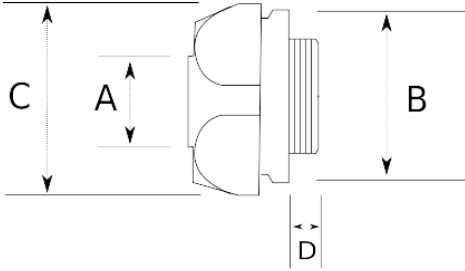

Kaplama kalitesi.

- Çelik gövdeli
- Harici tip 45 derece dirsek rakor
- Sıcak daldırma galvaniz kaplama
- Dış hava şartlarına, yağlara, asitlere karşı yüksek koruma
- Amerikan UL sertifikasına sahiptir
- Çelik somunu ile beraber
- Pano giriş – Erkek tip

IP65

-45 C

+105 C

Teknik Özellikler

Ürün Kodu	Ölçü I	A	B	C	D	E	Net Ağırlık (kg/ad)	Paket Miktarı (ad)
L440235	PG36	35.00					0,408	10.00
L440813	NPT 1/2"	13.00					0,091	50.00
L440816	NPT 1/2"	16.00					0,121	40.00
L440821	NPT 3/4"	21.00					0,195	30.00
L440826	NPT 1"	26.00					0,283	15.00
L440835	NPT 1 1/4"	35.00						
L440840	NPT 1 1/2"	40.00						
L440852	NPT 2"	52.00						
L440863	NPT 2 1/2"	63.00						
L440878	NPT 3"	78.00						
L440902	NPT 4"	102.00						