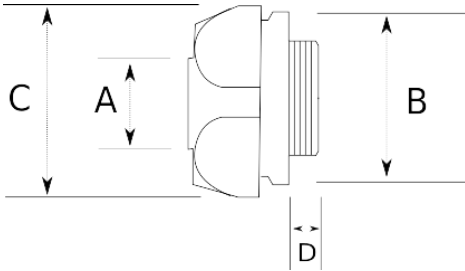

En zorlu koşullar için birebir!

- Paslanmaz çelik (316L) gövde
- Harici tip erkek rakor
- Dış hava şartlarına, yağlara, asitlere karşı mükemmel koruma
- Pano giriş – Erkek tip

IP65

Teknik Özellikler

Ürün Kodu	Ölçü I	A	B	C	D	E	Net Ağırlık (kg/ad)	Paket Miktarı (ad)
S706408	M12x1.5	8.00	20.00	22.00	10.00			50.00
S706410	M16x1.5	10.00	24.00	26.00	11.50			50.00
S706413	M16x1.5	13.00	24.00	26.00	11.50			50.00
S706416	M20x1.5	16.00	27.00	29.00	13.00			40.00
S706421	M25x1.5	21.00	33.00	35.00	15.00		0,089	30.00
S706426	M32x1.5	26.00	43.00	45.00	15.00			20.00
S706435	M40x1.5	35.00	52.00	54.00	16.00			
S706440	M50x1.5	40.00	60.00	63.00	18.00			
S706452	M63x1.5	52.00	74.00	77.00	20.00			
S706810	NPT 1/4"	10.00						50.00
S706813	NPT 3/8"	13.00	24.00	26.00	11.50			50.00
S706816	NPT 1/2"	16.00	27.00	29.00	13.00		0,065	40.00
S706821	NPT 3/4"	21.00	33.00	35.00	15.00		0,096	40.00
S706826	NPT 1"	26.00	43.00	45.00	15.00		0,145	20.00
S706835	NPT 1 1/4"	35.00	52.00	54.00	16.00			10.00
S706840	NPT 1 1/2"	40.00	60.00	63.00	18.00			10.00
S706852	NPT 2"	52.00	74.00	77.00	20.00			5.00