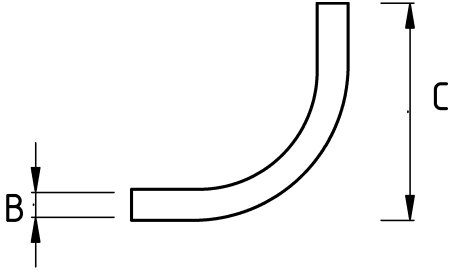

En zorlu koşullar için birebir!

- Paslanmaz çelik (316L) gövde
- Harici tip 45° dirsek rakor
- Dış hava şartlarına, yağlara, asitlere karşı mükemmel koruma
- Pano giriş – Erkek tip

IP65

Teknik Özellikler

Ürün Kodu	Ölçü I	A	B	C	D	E	Net Ağırlık (kg/ad)	Paket Miktarı (ad)
S746413	M16x1.5	13.00						
S746416	M20x1.5	16.00						
S746421	M25x1.5	21.00						
S746426	M32x1.5	26.00						
S746435	M40x1.5	35.00						
S746440	M50x1.5	40.00						
S746452	M63x1.5	52.00						
S746816	NPT 1/2"	16.00						
S746821	NPT 3/4"	21.00						
S746826	NPT 1"	26.00						
S746835	NPT 1 1/4"	35.00						
S746840	NPT 1 1/2"	40.00						
S746852	NPT 2"	52.00						