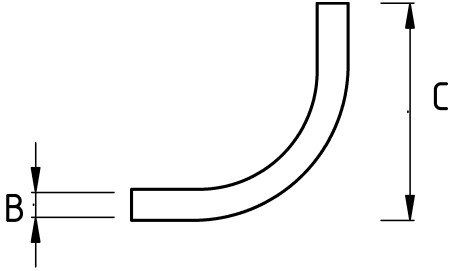

## En zorlu koşullar için birebir!

- Paslanmaz çelik (316L) gövde
- Harici tip 45° dirsek rakor
- Dış hava şartlarına, yağlara, asitlere karşı mükemmel koruma
- Pano giriş – Erkek tip

IP65

## Teknik Özellikler

Ürün Kodu	Ölçü I	A	B	C	D	E	Net Ağırlık (kg/ad)	Paket Miktarı (ad)
S746413	M16x1.5	13.00						
S746416	M20x1.5	16.00						
S746421	M25x1.5	21.00						
S746426	M32x1.5	26.00						
S746435	M40x1.5	35.00						
S746440	M50x1.5	40.00						
S746452	M63x1.5	52.00						
S746816	NPT 1/2"	16.00						
S746821	NPT 3/4"	21.00						
S746826	NPT 1"	26.00						
S746835	NPT 1 1/4"	35.00						
S746840	NPT 1 1/2"	40.00						
S746852	NPT 2"	52.00						