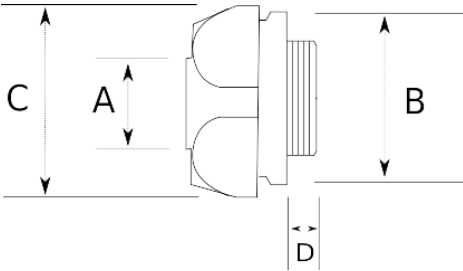

En zorlu koşullar için birebir!

- Paslanmaz çelik (316L) gövde
- Harici tip dışı rakor
- Dış hava şartlarına, yağlara, asitlere karşı mükemmel koruma
- Boru giriş – Dışı tip

IP65

Teknik Özellikler

Ürün Kodu	Ölçü I	A	B	C	D	E	Net Ağırlık (kg/ad)	Paket Miktarı (ad)
S726810	NPT 1/4"	10.00						50.00
S726813	NPT 3/8"	13.00						50.00
S726816	NPT 1/2"	16.00						25.00
S726821	NPT 3/4"	21.00						25.00
S726826	NPT 1"	26.00						20.00
S726835	NPT 1 1/4"	35.00						10.00
S726840	NPT 1 1/2"	40.00						10.00
S726852	NPT 2"	52.00						5.00