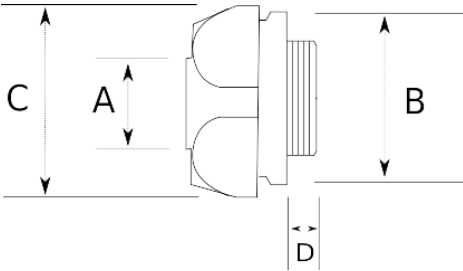

En zorlu koşullar için birebir!

- Paslanmaz çelik (SS304) gövde
- Harici tip erkek rakor
- Dış hava şartlarına, yağlara, asitlere karşı mükemmel koruma
- Pano giriş – Erkek tip

IP65

Teknik Özellikler

Ürün Kodu	Ölçü I	A	B	C	D	E	Net Ağırlık (kg/ad)	Paket Miktarı (ad)
S700613	3/8"	13.00						
S700616	1/2"	16.00					0,098	50.00
S700621	3/4"	21.00					0,136	25.00
S700626	1"	26.00					0,156	25.00
S700635	1 1/4"	35.00						
S700640	1 1/2"	40.00						
S700652	2"	52.00						