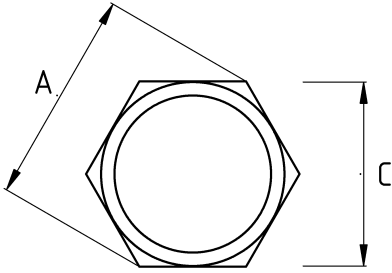

Altıköşe paslanmaz kilitleme somunu!

- Paslanmaz çelik (316L) gövde
- Erkek tip rakoru dışsuz bir buat – panoya bağlantı amacıyla kullanılır
- Dış hava şartlarına, asitlere, yağlara karşı mükemmel dayanım

Teknik Özellikler

Ürün Kodu	Ölçü I	A	B	C	D	E	Net Ağırlık (kg/ad)	Paket Miktarı (ad)
T740207	PG7							
T740209	PG9							
T740211	PG11							
T740213	PG13.5							
T740216	PG16							
T740221	PG21							
T740229	PG29							
T740236	PG36							
T740242	PG42							
T740248	PG48							
T740412	M12x1.5							
T740416	M16x1.5						0,004	500.00
T740420	M20x1.5						0,006	500.00
T740425	M25x1.5						0,009	400.00
T740432	M32x1.5						0,017	400.00
T740440	M40x1.5						0,020	200.00
T740450	M50x1.5						0,033	100.00