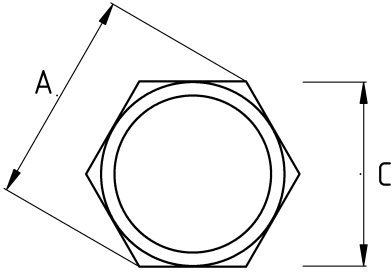

## Dayanıklı kilitleme somunu...

- Galvanizli çelik gövde
- Dış hava şartlarına dayanıklı
- Çelik kilitleme somunu

## Teknik Özellikler

| Ürün Kodu | Ölçü I | A | B | C | D | E | Net Ağırlık (kg/ad) | Paket Miktarı (ad) |
|-----------|--------|---|---|---|---|---|---------------------|--------------------|
| T440616   | 1/2"   |   |   |   |   |   | 0,004               | 1000.00            |
| T440621   | 3/4"   |   |   |   |   |   | 0,006               | 500.00             |
| T440626   | 1"     |   |   |   |   |   | 0,015               | 250.00             |
| T440635   | 1 1/4" |   |   |   |   |   | 0,016               | 200.00             |
| T440640   | 1 1/2" |   |   |   |   |   | 0,019               | 100.00             |
| T440652   | 2"     |   |   |   |   |   | 0,030               | 100.00             |
| T440663   | 2 1/2" |   |   |   |   |   | 0,049               | 100.00             |
| T440678   | 3"     |   |   |   |   |   | 0,061               | 60.00              |
| T440702   | 4"     |   |   |   |   |   | 0,091               | 20.00              |