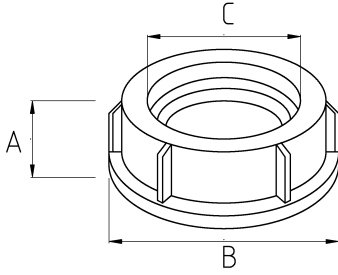

Çelik Spiral Boru Başlığı!

- Galvanizli çelik gövde
- Çelik spiral boruyu sonlandırmak için kullanılır
- Ekonomik tip

Teknik Özellikler

Ürün Kodu	Ölçü I	A	B	C	D	E	Net Ağırlık (kg/ad)	Paket Miktarı (ad)
B376010	1/4"	10.00					0,003	1000.00
B376013	3/8"	13.00					0,003	400.00
B376016	1/2"	16.00					0,005	300.00
B376021	3/4"	21.00					0,007	200.00
B376026	1"	26.00					0,010	100.00
B376035	1 1/4"	35.00					0,015	50.00
B376040	1 1/2"	40.00					0,018	50.00
B376052	2"	52.00					0,031	30.00
B376063	2 1/2"	63.00					0,047	15.00
B376078	3"	78.00					0,061	10.00
B376102	4"	102.00					0,086	5.00