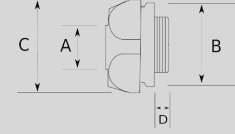

Infos of B3700 :

IP
MIN 
MAX 
CERT
B3700

Çelik Spiral Boru Başlığı!

- ▶ Galvanizli çelik gövde
- ▶ Çelik spiral boruyu sonlandırmak için kullanılır
- ▶ Ekonomik tip

Sizes & Prices :

Ürün Kodu	Ölçü	Ölçü	A (mm)	B (mm)	C (mm)	D (mm)	Paket Miktarı (ad)	Net Ağırlık (kg/ad)	Satış Fiyatı (USD/ad)
B376010	1/4"		10.00				1000.00	0,003	0,25
B376013	3/8"		13.00				400.00	0,003	0,25
B376016	1/2"		16.00				300.00	0,005	0,25
B376021	3/4"		21.00				200.00	0,007	0,38
B376026	1"		26.00				100.00	0,010	0,51
B376035	1 1/4"		35.00				50.00	0,015	0,75
B376040	1 1/2"		40.00				50.00	0,018	1,01
B376052	2"		52.00				30.00	0,031	1,51
B376063	2 1/2"		63.00				15.00	0,047	2,51
B376078	3"		78.00				10.00	0,068	3,51
B376102	4"		102.00				5.00	0,086	4,25