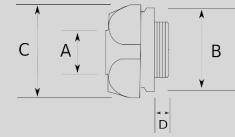

Infos of T3400 :

IP
MIN 
MAX 
CERT
T3400

Ekonomik rakor sabitleme...

- Zamak gövdeli
- Galvaniz kaplamalı
- Ekonomik tip metal kilitleme somunu

Sizes & Prices :

Ürün Kodu	Ölçü	Ölçü	A (mm)	B (mm)	C (mm)	D (mm)	Paket Miktarı (ad)	Net Ağırlık (kg/ad)	Satış Fiyatı (USD/ad)
T340616	1/2"							0,000	0,14
T340621	3/4"							0,000	0,21
T340626	1"							0,000	0,32
T340635	1 1/4"							0,000	0,51
T340640	1 1/2"							0,000	0,68
T340652	2"							0,000	1,13
T340663	2 1/2"							0,000	1,58
T340678	3"							0,000	2,03
T340702	4"							0,000	3,15