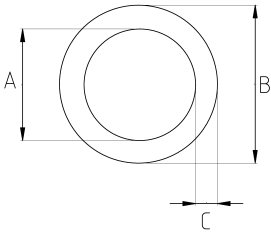

Metal örgü çelik makaron

- Metal tel gövde
- Yüksek esneklik
- Yüksek ısıya dayanıklı

Teknik Özellikler

Ürün Kodu	Ölçü I	A	B	C	D	E	Net Ağırlık (kg/m)	Paket Miktarı (m)
TX004		4.00	6.50				0,047	250.00
TX006		6.00	9.50					200.00