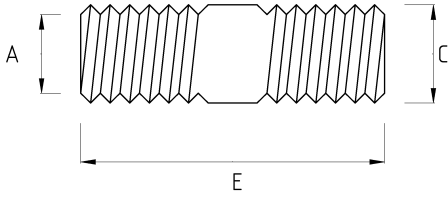

En zorlu koşullar için birebir!

- Paslanmaz çelik gövde
- Düz tip nipel
- Dış hava şartlarına, yağlara, asitlere karşı mükemmel koruma

Teknik Özellikler

Ürün Kodu	Ölçü I	A	B	C	D	E	Net Ağırlık (kg/ad)	Paket Miktarı (ad)
T796816	NPT 1/2"							
T796821	NPT 3/4"							
T796826	NPT 1"							
T796835	NPT 1 1/4"							
T796840	NPT 1 1/2"							
T796852	NPT 2"							