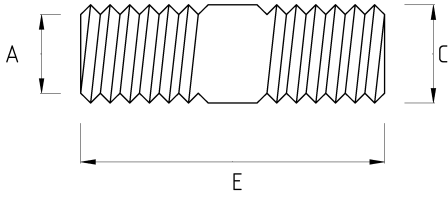

En zorlu koşullar için birebir!

- materyal : paslanmaz çelik
- Paslanmaz çelik gövde
- Düz tip nipel
- Dış hava şartlarına, yağlara, asitlere karşı mükemmel koruma

Teknik Özellikler

Ürün Kodu	Ölçü I	A	B	C	D	E	F	Net Ağırlık (kg/ad)	Paket Miktarı (ad)
T796816	NPT 1/2"								
T796821	NPT 3/4"								
T796826	NPT 1"								
T796835	NPT 1 1/4"								
T796840	NPT 1 1/2"								
T796852	NPT 2"								