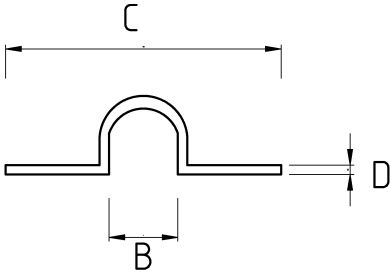

Teknik Özellikler

Ürün Kodu	Ölçü I	A	B	C	D	E	Net Ağırlık (kg/ad)	Paket Miktarı (ad)
B785006		6.00					0,006	400.00
B785010	PG7	10.00					0,007	300.00
B785013	PG9	13.00					0,011	200.00
B785016	PG11	16.00					0,012	200.00
B785018	PG13.5	18.00					0,013	200.00
B785020	PG16	20.00					0,014	100.00
B785026	PG21	26.00					0,019	100.00
B785032	PG29	32.00					0,016	80.00
B785040	PG36	40.00					0,047	40.00
B785044	PG42	44.00					0,029	40.00
B785050	PG48	50.00					0,034	30.00