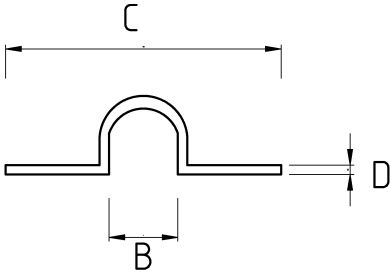

## Basit ve hızlı bağlantı,

- EPDM Kauçuk kaplamalı
- Galvanizli çelik gövde
- Hava şartlarına ve UV ışınlarına karşı mükemmel dayanım
- Çelik spiral boruyu kullanım yerine sabitlemek amacıyla kullanılır
- Montaj deliği çapı : 6,30mm

## Teknik Özellikler

Ürün Kodu	Ölçü I	A	B	C	D	E	Net Ağırlık (kg/ad)	Paket Miktarı (ad)
B785006		6.00					0,006	400.00
B785010	PG7	10.00					0,007	300.00
B785013	PG9	13.00					0,011	200.00
B785016	PG11	16.00					0,012	200.00
B785018	PG13.5	18.00					0,013	200.00
B785020	PG16	20.00					0,014	100.00
B785026	PG21	26.00					0,019	100.00
B785032	PG29	32.00					0,016	80.00
B785040	PG36	40.00					0,047	40.00
B785044	PG42	44.00						
B785050	PG48	50.00						