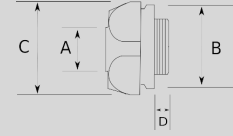

Infos of B7850 :

IP
MIN 
MAX 
CERT
B7850

Basit ve hızlı bağlantı,

- Kauçuk kaplamalı
- Çelik spiral boruyu kullanım yerine sabitlemek amacıyla kullanılır

Sizes & Prices :

Ürün Kodu	Ölçü	Ölçü	A (mm)	B (mm)	C (mm)	D (mm)	Paket Miktarı (ad)	Net Ağırlık (kg/ad)	Satış Fiyatı (USD/ad)
B785006			6.00				300.00	0,005	0,25
B785010			10.00				200.00	0,007	0,35
B785015			15.00					0,000	0,39
B785020			20.00					0,000	0,55
B785025			25.00					0,000	0,57
B785032			32.00				100.00	0,014	0,59