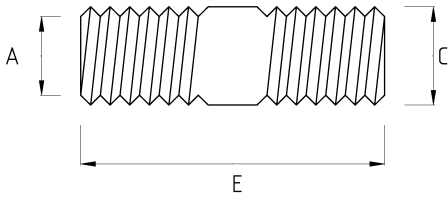

En zorlu koşullar için birebir!

- Paslanmaz çelik gövde
- Düz tip nipel
- Dış hava şartlarına, yağlara, asitlere karşı mükemmel koruma

Teknik Özellikler

Ürün Kodu	Ölçü I	A	B	C	D	E	Net Ağırlık (kg/ad)	Paket Miktarı (ad)
T796816	NPT 1/2"							
T796821	NPT 3/4"							
T796826	NPT 1"							
T796835	NPT 1 1/4"							
T796840	NPT 1 1/2"							
T796852	NPT 2"							