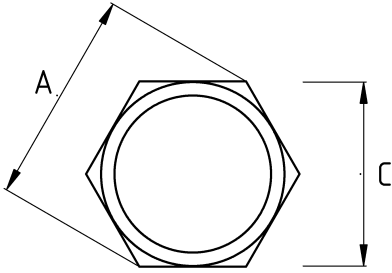

Altıköşe paslanmaz kilitleme somunu!

- Paslanmaz çelik (316L) gövde
- Erkek tip rakoru dışsuz bir buat – panoya bağlantı amacıyla kullanılır
- Dış hava şartlarına, asitlere, yağlara karşı mükemmel dayanım

Teknik Özellikler

Ürün Kodu	Ölçü I	A	B	C	D	E	Net Ağırlık (kg/ad)	Paket Miktarı (ad)
T740207	PG7							
T740209	PG9							
T740211	PG11							
T740213	PG13.5							
T740216	PG16							
T740221	PG21							
T740229	PG29							
T740236	PG36							
T740242	PG42							
T740248	PG48							
T740412	M12x1.5						0,002	1000.00
T740416	M16x1.5						0,004	500.00
T740420	M20x1.5						0,006	500.00
T740425	M25x1.5						0,009	400.00
T740432	M32x1.5						0,017	400.00
T740440	M40x1.5						0,020	200.00
T740450	M50x1.5						0,033	100.00