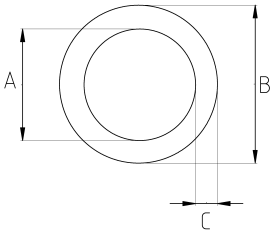

Büküldüğü şekilde kalan esnek spiral boru..

- Paslanmaz çelik malzeme (SS304)
- Büküldüğü şekilde sabit kalır
- Tam sızdırmaz emniyetli bağlantı sağlar
- Yüksek sıcaklığa ve basınca dayanıklıdır

IP68

-20 C

+700 C

Teknik Özellikler

Ürün Kodu	Ölçü I	A	B	C	D	E	Net Ağırlık (kg/m)	Paket Miktarı (m)
SPV025		25.00	29.00	2.00				5.00
SPV032		32.00	36.00	2.00			0,656	5.00
SPV035		35.00	39.00	2.00				5.00
SPV048		48.00	52.00	2.00			0,941	5.00
SPV051		51.00	55.00	2.00				5.00
SPV061		61.00	65.00	2.00	730.00		1,136	5.00
SPV077		77.00	81.00	2.00				5.00
SPV090		90.00	94.00	2.00				5.00
SPV102		102.00	106.00	2.00			1,821	5.00
SPV152		152.00	156.00	2.00				5.00
SPV180		180.00	184.00	2.00			3,352	5.00
SPV200		200.00	204.00	2.00				5.00
SPV250		250.00	254.00	2.00				5.00