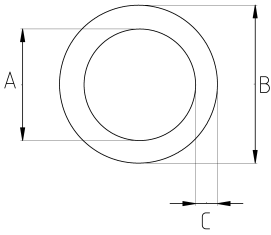

IP42

-40 C

+350 C

Teknik Özellikler

Ürün Kodu	Ölçü I	A	B	C	D	E	Net Ağırlık (kg/m)	Paket Miktarı (m)
SL010	1/4"	10.00	13.50	1.75	25.00		0,075	100.00
SL013	3/8"	12.50	16.00	1.75	33.00		0,071	50.00
SL016	1/2"	16.00	19.50	1.75	38.00		0,082	50.00
SL021	3/4"	20.50	25.00	2.25	45.00		0,179	50.00
SL026	1"	26.50	30.50	2.25	55.00		0,269	50.00
SL035	1 1/4"	35.00	40.00	2.50	62.00		0,395	30.00
SL040	1 1/2"	40.00	45.00	2.50	90.00		0,401	30.00
SL052	2"	51.50	56.50	2.50	110.00		0,637	20.00
SL063	2 1/2"	63.00	70.50	3.75	130.00		1,025	10.00
SL078	3"	78.00	85.50	3.75	160.00		1,231	10.00
SL102	4"	102.00	109.00	3.75	210.00		1,736	5.00