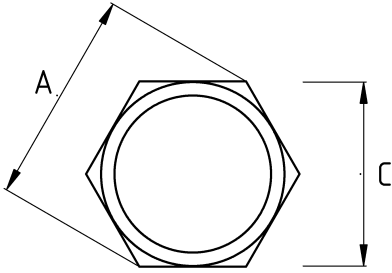

## Altıköşe paslanmaz kilitleme somunu!

- Paslanmaz çelik (316L) gövde
- Erkek tip rakoru dışsuz bir buat – panoya bağlantı amacıyla kullanılır
- Dış hava şartlarına, asitlere, yağlara karşı mükemmel dayanım

### Teknik Özellikler

Ürün Kodu	Ölçü I	A	B	C	D	E	Net Ağırlık (kg/ad)	Paket Miktarı (ad)
T740207	PG7							
T740209	PG9							
T740211	PG11							
T740213	PG13.5							
T740216	PG16							
T740221	PG21							
T740229	PG29							
T740236	PG36							
T740242	PG42							
T740248	PG48							
T740412	M12x1.5							
T740416	M16x1.5						0,004	500.00
T740420	M20x1.5						0,006	500.00
T740425	M25x1.5						0,009	400.00
T740432	M32x1.5						0,017	400.00
T740440	M40x1.5						0,020	200.00
T740450	M50x1.5						0,033	100.00