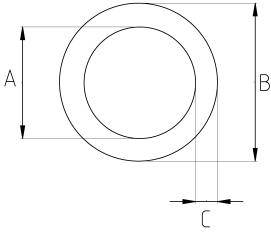

Büküldüğü şekilde kalan esnek spiral boru..

- Paslanmaz çelik malzeme (SS304)
- Büküldüğü şekilde sabit kalır
- Tam sızdırmaz emniyetli bağlantı sağlar
- Yüksek sıcaklığa ve basınca dayanıklıdır

IP68

-20 C

+700 C

Teknik Özellikler

Ürün Kodu	Ölçü I	A	B	C	D	E	Net Ağırlık (kg/m)	Paket Miktarı (m)
SPV025		25.00	29.00	2.00				5.00
SPV032		32.00	36.00	2.00			0,656	5.00
SPV035		35.00	39.00	2.00				5.00
SPV048		48.00	52.00	2.00			0,941	5.00
SPV051		51.00	55.00	2.00				5.00
SPV061		61.00	65.00	2.00	730.00		1,136	5.00
SPV077		77.00	81.00	2.00				5.00
SPV090		90.00	94.00	2.00				5.00
SPV102		102.00	106.00	2.00			1,821	5.00
SPV152		152.00	156.00	2.00				5.00
SPV180		180.00	184.00	2.00			3,352	5.00
SPV200		200.00	204.00	2.00				5.00
SPV250		250.00	254.00	2.00				5.00