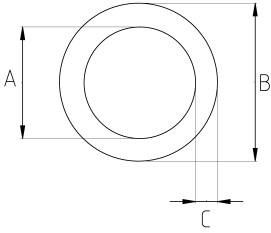

IP42

-40 C

+350 C

Teknik Özellikler

Ürün Kodu	Ölçü I	A	B	C	D	E	Net Ağırlık (kg/m)	Paket Miktarı (m)
SS04		4.50	6.50	1.00			0,035	100.00
SS05		4.80	6.80	1.00			0,046	100.00
SS06		6.40	8.40	1.00			0,061	100.00
SS07		7.20	9.50	1.15			0,072	50.00
SS08		8.00	10.90	1.45			0,081	50.00
SS09		9.00	11.20	2.20				
SS10		9.50	12.70	1.60			0,078	100.00
SS13		12.70	15.00				0,157	50.00