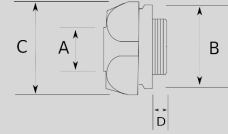

Sizes & Prices :

Ürün Kodu	Ölçü	Ölçü	A (mm)	B (mm)	C (mm)	D (mm)	Paket Miktarı (ad)	Net Ağırlık (kg/ad)	Satış Fiyatı (USD/ad)
T700203	PG7		3.00	6.00				0,000	15,23
T700204	PG9		4.00	8.00				0,000	15,61
T700205	PG11		5.00	10.00				0,000	17,56
T700206	PG13.5		6.00	12.00				0,000	22,21
T700210	PG16		10.00	14.00				0,000	28,55
T700213	PG21		13.00	18.00				0,000	52,25
T700218	PG29		18.00	25.00				0,000	79,51
T700222	PG36		22.00	32.00				0,000	99,65
T700230	PG42		30.00	38.00				0,000	165,12
T700234	PG48		34.00	44.00				0,000	198,48
T700402	M12x1.5		3.00	6.00				0,000	18,85
T700403	M12x1.5		4.00	8.00				0,000	18,85
T700404	M16x1.5		4.00	8.00				0,000	20,81
T700406	M20x1.5		6.00	12.00				0,000	37,51
T700407	M20x1.5		10.00	14.00				0,000	43,56
T700410	M25x1.5		10.00	14.00				0,000	45,89
T700411	M25x1.5		13.00	18.00				0,000	52,25
T700413	M32x1.5		13.00	18.00				0,000	54,86
T700418	M40x1.5		18.00	25.00				0,000	79,51
T700422	M50x1.5		22.00	32.00				0,000	99,65
T700434	M63x1.5		34.00	44.00				0,000	165,12