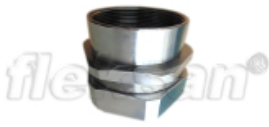

**Infos of S7700 :**

**En zorlu koşullar için birebir!**

- Paslanmaz çelik gövde
- Düz tip nipel
- Dış hava şartlarına, yağlara, asitlere karşı mükemmel koruma

**Sizes & Prices :**

Ürün Kodu	Ölçü	Ölçü	A (mm)	B (mm)	C (mm)	D (mm)	Paket Miktarı (ad)	Net Ağırlık (kg/ad)	Satış Fiyatı (USD/ad)
S776816	NPT 1/2"		16.00					0,000	12,51
S776821	NPT 3/4"		21.00					0,000	16,25
S776826	NPT 1"		26.00					0,000	21,12
S776835	NPT 1 1/4"		35.00					0,000	24,97
S776840	NPT 1 1/2"		40.00					0,000	35,45
S776852	NPT 2"		52.00					0,000	43,66

**Accessories :**

PASLANMAZ SİRAL RAKORU, HARİCI DİŞİ

**S7200**

En zorlu koşullar için birebir!

PASLANMAZ ÇELİK SİRAL BORU

**SL**

Yıllar sonra bile montajı yapıldığı gün gibi...

PASLANMAZ ÇELİK SİRAL BORU

**SS**

Yıllar sonra bile montajı yapıldığı gün gibi...

PASLANMAZ ÇELİK SİRAL BORU, BÜKÜLEBİLİR

**SPC**

Büküldüğü şekilde kalan esnek spiral boru..