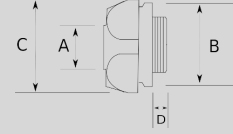

**Infos of S7700 :**

**En zorlu koşullar için birebir!**

- Paslanmaz çelik gövde
- Düz tip nipel
- Dış hava şartlarına, yağlara, asitlere karşı mükemmel koruma

**Sizes & Prices :**

Ürün Kodu	Ölçü	Ölçü	A (mm)	B (mm)	C (mm)	D (mm)	Paket Miktarı (ad)	Net Ağırlık (kg/ad)	Satış Fiyatı (USD/ad)
S776816	NPT 1/2"		16.00					0,000	12,51
S776821	NPT 3/4"		21.00					0,000	16,25
S776826	NPT 1"		26.00					0,000	21,12
S776835	NPT 1 1/4"		35.00					0,000	24,97
S776840	NPT 1 1/2"		40.00					0,000	35,45
S776852	NPT 2"		52.00					0,000	43,66