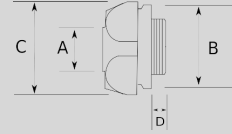

Infos of S7700 :

IP
MIN 
MAX 
CERT
S7700

En zorlu koşullar için birebir!

- Paslanmaz çelik gövde
- Düz tip nipel
- Dış hava şartlarına, yağlara, asitlere karşı mükemmel koruma

Sizes & Prices :

Ürün Kodu	Ölçü	Ölçü	A (mm)	B (mm)	C (mm)	D (mm)	Paket Miktarı (ad)	Net Ağırlık (kg/ad)
S776816	NPT 1/2"		16.00					0,000
S776821	NPT 3/4"		21.00					0,000
S776826	NPT 1"		26.00					0,000
S776835	NPT 1 1/4"		35.00					0,000
S776840	NPT 1 1/2"		40.00					0,000
S776852	NPT 2"		52.00					0,000