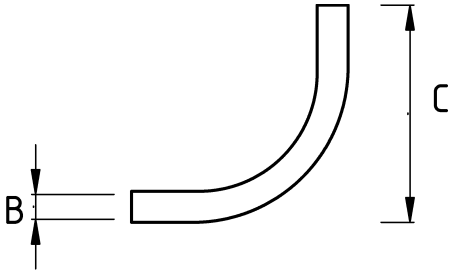

En Zorlu Koşullar İçin Birebir!

- materyal : paslanmaz çelik
- standart : EN60423 UL-514B
- Paslanmaz çelik (316L) gövde
- Harici tip 45° dirsek rakor
- Dış hava şartlarına, yağlara, asitlere karşı mükemmel koruma
- Pano giriş – Erkek tip

Teknik Özellikler

IP65

-45 C

+105 C

Ürün Kodu	Ölçü I	A	B	C	D	E	F	Net Ağırlık (kg/ad)	Paket Miktarı (ad)
S746413	M20x1.5	13.00							
S746416	M20x1.5	16.00							
S746421	M25x1.5	21.00							
S746426	M32x1.5	26.00							
S746435	M40x1.5	35.00							
S746440	M50x1.5	40.00							
S746452	M63x1.5	52.00							
S746816	NPT 1/2"	16.00							
S746821	NPT 3/4"	21.00							
S746826	NPT 1"	26.00							
S746835	NPT 1 1/4"	35.00							
S746840	NPT 1 1/2"	40.00							
S746852	NPT 2"	52.00							