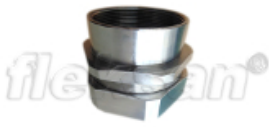

Accessories :

PASLANMAZ SİRAL RAKORU, HARİCİ DİŞİ

S7200

En zorlu koşullar için birebir!

PASLANMAZ ÇELİK SİRAL BORU