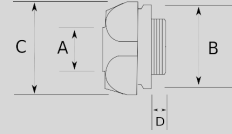

**Infos of S7400 :**

IP
MIN 
MAX 
CERT
S7400

**Altıköşe paslanmaz kilitleme somunu!**

- Paslanmaz çelik (316) gövde
- Erkek tip rakoru dışsuz bir buat - panoya bağlantı amacıyla kullanılır
- Dış hava şartlarına, asitlere, yağlara karşı mükemmel dayanım

**Sizes & Prices :**

Ürün Kodu	Ölçü	Ölçü	A (mm)	B (mm)	C (mm)	D (mm)	Paket Miktarı (ad)	Net Ağırlık (kg/ad)
S746816	NPT 1/2"							0,000
S746821	NPT 3/4"							0,000
S746826	NPT 1"							0,000
S746835	NPT 1 1/4"							0,000
S746840	NPT 1 1/2"							0,000
S746852	NPT 2"							0,000