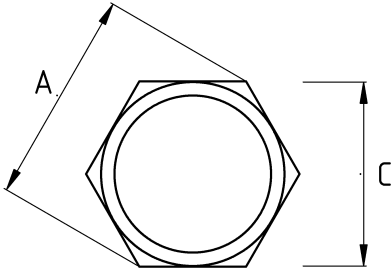

Altıköşe paslanmaz kilitleme somunu!

- Paslanmaz çelik (316L) gövde
- Erkek tip rakoru dışsuz bir buat – panoya bağlantı amacıyla kullanılır
- Dış hava şartlarına, asitlere, yağlara karşı mükemmel dayanım

Teknik Özellikler

Ürün Kodu	Ölçü I	A	B	C	D	E	Net Ağırlık (kg/ad)	Paket Miktarı (ad)
T740207	PG7							
T740209	PG9							
T740211	PG11							
T740213	PG13.5							
T740216	PG16							
T740221	PG21							
T740229	PG29							
T740236	PG36							
T740242	PG42							
T740248	PG48							
T740412	M12x1.5							
T740416	M16x1.5							
T740420	M20x1.5							
T740425	M25x1.5						0,009	200.00
T740432	M32x1.5							
T740440	M40x1.5							
T740450	M50x1.5							