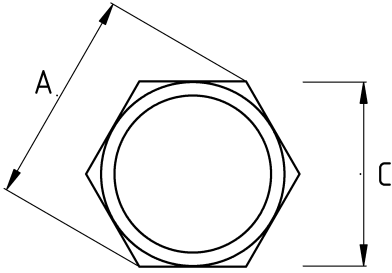

## Altıköşe paslanmaz kilitleme somunu!

- Paslanmaz çelik (316L) gövde
- Erkek tip rakoru dışsuz bir buat – panoya bağlantı amacıyla kullanılır
- Dış hava şartlarına, asitlere, yağlara karşı mükemmel dayanım

### Teknik Özellikler

Ürün Kodu	Ölçü I	A	B	C	D	E	Net Ağırlık (kg/ad)	Paket Miktarı (ad)
T740207	PG7							
T740209	PG9							
T740211	PG11							
T740213	PG13.5							
T740216	PG16							
T740221	PG21							
T740229	PG29							
T740236	PG36							
T740242	PG42							
T740248	PG48							
T740412	M12x1.5							
T740416	M16x1.5							
T740420	M20x1.5							
T740425	M25x1.5						0,009	200.00
T740432	M32x1.5							
T740440	M40x1.5							
T740450	M50x1.5							