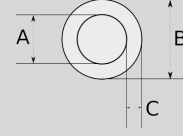

Sizes & Prices :

Ürün Kodu	Ölçü	Ölçü	A (mm)	B (mm)	C (mm)	D (mm)	Paket Miktarı (m)	Net Ağırlık (kg/m)	Satış Fiyatı (USD/m)
SLT010	1/4"		10.00	15.00			50.00	0,000	9,48
SLT013	3/8"		13.00	18.00		60.00	50.00	0,286	11,21
SLT016	1/2"		16.00	22.00		80.00	50.00	0,356	12,01
SLT021	3/4"		21.00	26.00		100.00	30.00	0,414	15,19
SLT026	1"		26.00	34.00		150.00	30.00	0,568	22,01
SLT035	1 1/4"		35.00	43.00		180.00	20.00	0,000	31,51
SLT040	1 1/2"		40.00	48.00		220.00	20.00	0,000	38,39
SLT052	2"		52.00	61.00		250.00	15.00	0,000	60,82
SLT063	2 1/2"		63.00	73.00		300.00	10.00	0,000	96,54
SLT078	3"		78.00	89.00		450.00	10.00	0,000	124,65
SLT102	4"		102.00	114.00		600.00	5.00	0,000	176,54