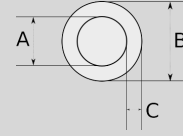

## Sizes &amp; Prices :

Ürün Kodu	Ölçü	Ölçü	A (mm)	B (mm)	C (mm)	D (mm)	Paket Miktarı (m)	Net Ağırlık (kg/m)	Satış Fiyatı (USD/m)
SL010	1/4"		10.00	13.50	1.75	25.00	50.00	0,096	4,72
SL013	3/8"		12.50	16.00	1.75	33.00	50.00	0,103	5,15
SL016	1/2"		16.00	19.50	1.75	38.00	50.00	0,163	6,67
SL021	3/4"		20.50	25.00	2.25	45.00	50.00	0,179	8,41
SL026	1"		26.50	30.50	2.25	55.00	50.00	0,269	11,17
SL035	1 1/4"		35.00	40.00	2.50	62.00	30.00	0,395	15,94
SL040	1 1/2"		40.00	45.00	2.50	90.00	30.00	0,401	18,25
SL052	2"		51.50	56.50	2.50	110.00	20.00	0,637	22,37
SL063	2 1/2"		63.00	70.50	3.75	130.00	10.00	1,025	48,04
SL078	3"		78.00	85.50	3.75	160.00	10.00	1,231	56,11
SL102	4"		102.00	109.00	3.75	210.00	5.00	1,736	72,68