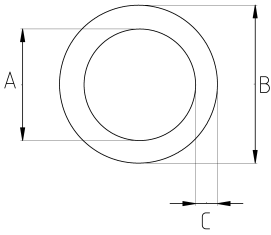

IP42

-40 C

+350 C

Teknik Özellikler

Ürün Kodu	Ölçü I	A	B	C	D	E	Net Ağırlık (kg/m)	Paket Miktarı (m)
SL010	1/4"	10.00	13.50	1.75	25.00		0,065	50.00
SL013	3/8"	12.50	16.00	1.75	33.00		0,071	50.00
SL016	1/2"	16.00	19.50	1.75	38.00		0,082	50.00
SL021	3/4"	20.50	25.00	2.25	45.00		0,179	50.00
SL026	1"	26.50	30.50	2.25	55.00		0,269	50.00
SL035	1 1/4"	35.00	40.00	2.50	62.00		0,395	30.00
SL040	1 1/2"	40.00	45.00	2.50	90.00		0,401	30.00
SL052	2"	51.50	56.50	2.50	110.00		0,637	20.00
SL063	2 1/2"	63.00	70.50	3.75	130.00		1,025	10.00
SL078	3"	78.00	85.50	3.75	160.00		1,231	10.00
SL102	4"	102.00	109.00	3.75	210.00		1,736	5.00