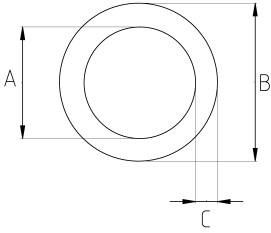

IP42

-40 C

+350 C

Teknik Özellikler

Ürün Kodu	Ölçü I	A	B	C	D	E	Net Ağırlık (kg/m)	Paket Miktarı (m)
SS04		4.50	6.50	1.00			0,035	100.00
SS05		4.80	6.80	1.00			0,046	200.00
SS06		6.40	8.40	1.00			0,061	100.00
SS07		7.20	9.50	1.15			0,072	50.00
SS08		8.00	10.90	1.45			0,081	50.00
SS09		9.00	11.20	2.20				
SS10		9.50	12.70	1.60			0,078	100.00
SS13		12.70	15.00				0,157	50.00