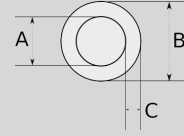

## Sizes &amp; Prices :

Ürün Kodu	Ölçü	Ölçü	A (mm)	B (mm)	C (mm)	D (mm)	Paket Miktarı (m)	Net Ağırlık (kg/m)	Satış Fiyatı (USD/m)
SS04			4.00	6.00			100.00	0,035	4,81
SS05			4.80	6.80			100.00	0,049	5,02
SS06			6.40	8.40			100.00	0,061	5,15
SS07			7.20	9.50			50.00	0,072	5,26
SS08			8.00	10.90			50.00	0,082	5,42
SS10			9.50	12.70			50.00	0,131	7,03
SS12			12.70	15.00			50.00	0,157	7,49