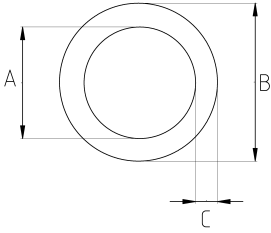

IP42

-40 C

+350 C

Teknik Özellikler

Ürün Kodu	Ölçü I	A	B	C	D	E	Net Ağırlık (kg/m)	Paket Miktarı (m)
SS04		4.50	6.50	1.00			0,035	100.00
SS05		4.80	6.80	1.00			0,049	100.00
SS06		6.40	8.40	1.00			0,061	100.00
SS07		7.20	9.50	1.15			0,072	50.00
SS08		8.00	10.90	1.45			0,081	50.00
SS09		9.00	11.20	2.20				
SS10		9.50	12.70	1.60			0,078	100.00
SS13		12.70	15.00				0,157	50.00