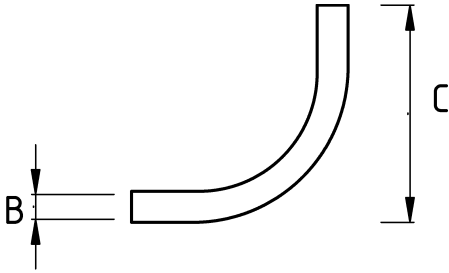

En zorlu koşullar için birebir!

- Paslanmaz çelik (316L) gövde
- Harici tip 45° dirsek rakor
- Dış hava şartlarına, yağlara, asitlere karşı mükemmel koruma
- Pano giriş – Erkek tip

IP65

Teknik Özellikler

Ürün Kodu	Ölçü I	A	B	C	D	E	Net Ağırlık (kg/ad)	Paket Miktarı (ad)
S746413	M16x1.5	13.00						
S746416	M20x1.5	16.00						
S746421	M25x1.5	21.00						
S746426	M32x1.5	26.00						
S746435	M40x1.5	35.00						
S746440	M50x1.5	40.00						
S746452	M63x1.5	52.00						
S746816	NPT 1/2"	16.00						
S746821	NPT 3/4"	21.00						
S746826	NPT 1"	26.00						
S746835	NPT 1 1/4"	35.00						
S746840	NPT 1 1/2"	40.00						
S746852	NPT 2"	52.00						