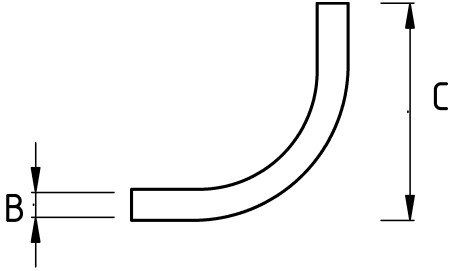

En zorlu koşullar için birebir!

- Paslanmaz çelik (316L) gövde
- Harici tip 45° dirsek rakor
- Dış hava şartlarına, yağlara, asitlere karşı mükemmel koruma
- Pano giriş – Erkek tip

IP65

Teknik Özellikler

Ürün Kodu	Ölçü I	A	B	C	D	E	Net Ağırlık (kg/ad)	Paket Miktarı (ad)
S746413	M16x1.5	13.00						
S746416	M20x1.5	16.00						
S746421	M25x1.5	21.00						
S746426	M32x1.5	26.00						
S746435	M40x1.5	35.00						
S746440	M50x1.5	40.00						
S746452	M63x1.5	52.00						
S746816	NPT 1/2"	16.00						
S746821	NPT 3/4"	21.00						
S746826	NPT 1"	26.00						
S746835	NPT 1 1/4"	35.00						
S746840	NPT 1 1/2"	40.00						
S746852	NPT 2"	52.00						