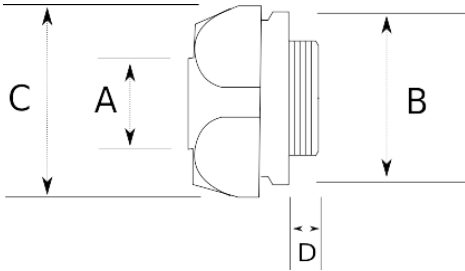

En zorlu koşullar için birebir!

- Paslanmaz çelik (316L) gövde
- Harici tip dışı rakor
- Dış hava şartlarına, yağlara, asitlere karşı mükemmel koruma
- Boru giriş – Dışı tip

IP65

Teknik Özellikler

Ürün Kodu	Ölçü I	A	B	C	D	E	Net Ağırlık (kg/ad)	Paket Miktarı (ad)
S726810	NPT 1/4"	10.00						50.00
S726813	NPT 3/8"	13.00						50.00
S726816	NPT 1/2"	16.00						25.00
S726821	NPT 3/4"	21.00						25.00
S726826	NPT 1"	26.00						20.00
S726835	NPT 1 1/4"	35.00						10.00
S726840	NPT 1 1/2"	40.00						10.00
S726852	NPT 2"	52.00						5.00