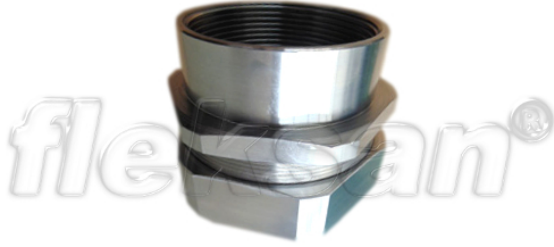

En zorlu koşullar için birebir!

- Paslanmaz çelik (316L) gövde
- Harici tip dışı rakor
- Dış hava şartlarına, yağlara, asitlere karşı mükemmel koruma
- Boru giriş – Dışı tip

IP65

Teknik Özellikler

Ürün Kodu	Ölçü I	A	B	C	D	E	Net Ağırlık (kg/ad)	Paket Miktarı (ad)
S726810	NPT 1/4"	10.00						50.00
S726813	NPT 3/8"	13.00						50.00
S726816	NPT 1/2"	16.00						25.00
S726821	NPT 3/4"	21.00						25.00
S726826	NPT 1"	26.00						20.00
S726835	NPT 1 1/4"	35.00						10.00
S726840	NPT 1 1/2"	40.00						10.00
S726852	NPT 2"	52.00						5.00