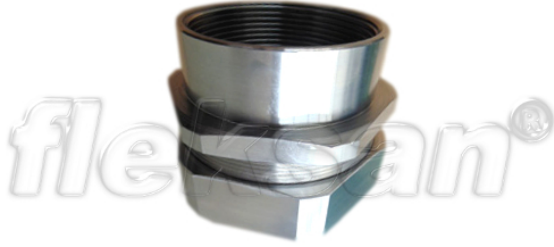

## En zorlu koşullar için birebir!

- Paslanmaz çelik (316L) gövde
- Harici tip dışı rakor
- Dış hava şartlarına, yağlara, asitlere karşı mükemmel koruma
- Boru giriş – Dışı tip

IP65

### Teknik Özellikler

Ürün Kodu	Ölçü I	A	B	C	D	E	Net Ağırlık (kg/ad)	Paket Miktarı (ad)
S726810	NPT 1/4"	10.00						50.00
S726813	NPT 3/8"	13.00						50.00
S726816	NPT 1/2"	16.00						25.00
S726821	NPT 3/4"	21.00						25.00
S726826	NPT 1"	26.00						20.00
S726835	NPT 1 1/4"	35.00						10.00
S726840	NPT 1 1/2"	40.00						10.00
S726852	NPT 2"	52.00						5.00