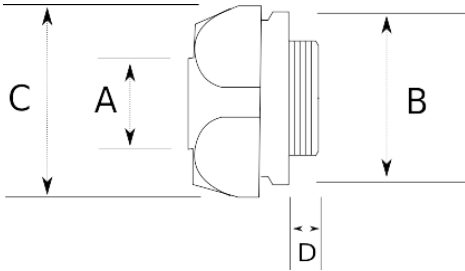

## En zorlu koşullar için birebir!

- Paslanmaz çelik (316L) gövde
- Harici tip dışı rakor
- Dış hava şartlarına, yağlara, asitlere karşı mükemmel koruma
- Boru giriş – Dışı tip

IP65

### Teknik Özellikler

Ürün Kodu	Ölçü I	A	B	C	D	E	Net Ağırlık (kg/ad)	Paket Miktarı (ad)
S726810	NPT 1/4"	10.00						50.00
S726813	NPT 3/8"	13.00						50.00
S726816	NPT 1/2"	16.00						25.00
S726821	NPT 3/4"	21.00						25.00
S726826	NPT 1"	26.00						20.00
S726835	NPT 1 1/4"	35.00						10.00
S726840	NPT 1 1/2"	40.00						10.00
S726852	NPT 2"	52.00						5.00