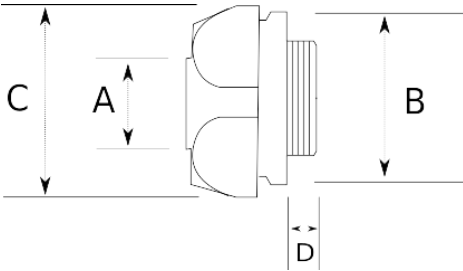

En zorlu koşullar için birebir!

- Paslanmaz çelik (316L) gövde
- Harici tip erkek rakor
- Dış hava şartlarına, yağlara, asitlere karşı mükemmel koruma
- Pano giriş – Erkek tip

IP65

Teknik Özellikler

Ürün Kodu	Ölçü I	A	B	C	D	E	Net Ağırlık (kg/ad)	Paket Miktarı (ad)
S706408	M12x1.5	8.00	20.00	22.00	10.00			50.00
S706410	M16x1.5	10.00	24.00	26.00	11.50			50.00
S706413	M16x1.5	13.00	24.00	26.00	11.50			50.00
S706416	M20x1.5	16.00	27.00	29.00	13.00			40.00
S706421	M25x1.5	21.00	33.00	35.00	15.00		0,089	30.00
S706426	M32x1.5	26.00	43.00	45.00	15.00			20.00
S706435	M40x1.5	35.00	52.00	54.00	16.00			
S706440	M50x1.5	40.00	60.00	63.00	18.00			
S706452	M63x1.5	52.00	74.00	77.00	20.00			
S706810	NPT 1/4"	10.00						50.00
S706813	NPT 3/8"	13.00	24.00	26.00	11.50			50.00
S706816	NPT 1/2"	16.00	27.00	29.00	13.00		0,065	40.00
S706821	NPT 3/4"	21.00	33.00	35.00	15.00		0,096	40.00
S706826	NPT 1"	26.00	43.00	45.00	15.00		0,145	20.00
S706835	NPT 1 1/4"	35.00	52.00	54.00	16.00			10.00
S706840	NPT 1 1/2"	40.00	60.00	63.00	18.00			10.00
S706852	NPT 2"	52.00	74.00	77.00	20.00			5.00