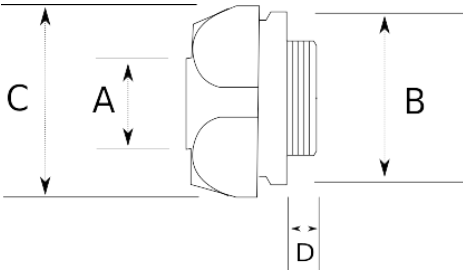

### Teknik Özellikler

| Ürün Kodu | Ölçü I     | A     | B     | C     | D     | E | Net Ağırlık (kg/ad) | Paket Miktarı (ad) |
|-----------|------------|-------|-------|-------|-------|---|---------------------|--------------------|
| S706408   | M12x1.5    | 8.00  | 20.00 | 22.00 | 10.00 |   |                     | 50.00              |
| S706410   | M16x1.5    | 10.00 | 24.00 | 26.00 | 11.50 |   |                     | 50.00              |
| S706413   | M16x1.5    | 13.00 | 24.00 | 26.00 | 11.50 |   |                     | 50.00              |
| S706416   | M20x1.5    | 16.00 | 27.00 | 29.00 | 13.00 |   |                     | 40.00              |
| S706421   | M25x1.5    | 21.00 | 33.00 | 35.00 | 15.00 |   | 0,089               | 30.00              |
| S706426   | M32x1.5    | 26.00 | 43.00 | 45.00 | 15.00 |   |                     | 20.00              |
| S706435   | M40x1.5    | 35.00 | 52.00 | 54.00 | 16.00 |   |                     |                    |
| S706440   | M50x1.5    | 40.00 | 60.00 | 63.00 | 18.00 |   |                     |                    |
| S706452   | M63x1.5    | 52.00 | 74.00 | 77.00 | 20.00 |   |                     |                    |
| S706810   | NPT 1/4"   | 10.00 |       |       |       |   |                     | 50.00              |
| S706813   | NPT 3/8"   | 13.00 | 24.00 | 26.00 | 11.50 |   |                     | 50.00              |
| S706816   | NPT 1/2"   | 16.00 | 27.00 | 29.00 | 13.00 |   | 0,065               | 40.00              |
| S706821   | NPT 3/4"   | 21.00 | 33.00 | 35.00 | 15.00 |   | 0,096               | 40.00              |
| S706826   | NPT 1"     | 26.00 | 43.00 | 45.00 | 15.00 |   | 0,145               | 20.00              |
| S706835   | NPT 1 1/4" | 35.00 | 52.00 | 54.00 | 16.00 |   |                     | 10.00              |
| S706840   | NPT 1 1/2" | 40.00 | 60.00 | 63.00 | 18.00 |   |                     | 10.00              |
| S706852   | NPT 2"     | 52.00 | 74.00 | 77.00 | 20.00 |   |                     | 5.00               |