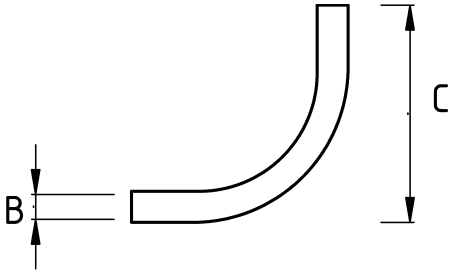

## En zorlu koşullar için birebir!

- Paslanmaz çelik (316L) gövde
- Harici tip 45° dirsek rakor
- Dış hava şartlarına, yağlara, asitlere karşı mükemmel koruma
- Pano giriş – Erkek tip

### Teknik Özellikler

Ürün Kodu	Ölçü I	A	B	C	D	E	Net Ağırlık (kg/ad)	Paket Miktarı (ad)
S746413	M16x1.5	13.00						
S746416	M20x1.5	16.00						
S746421	M25x1.5	21.00						
S746426	M32x1.5	26.00						
S746435	M40x1.5	35.00						
S746440	M50x1.5	40.00						
S746452	M63x1.5	52.00						
S746816	NPT 1/2"	16.00						
S746821	NPT 3/4"	21.00						
S746826	NPT 1"	26.00						
S746835	NPT 1 1/4"	35.00						
S746840	NPT 1 1/2"	40.00						
S746852	NPT 2"	52.00						