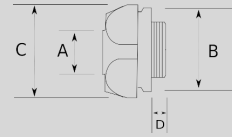

Infos of S7900 :

IP68

MIN

MAX

CERT

S7900

En zorlu koşullar için birebir!

- Paslanmaz çelik (304L) gövde
- Harici tip 90° dirsek rakor
- Dış hava şartlarına, yağlara, asitlere karşı mükemmel koruma
- Pano giriş - Erkek tip

Sizes & Prices :

Ürün Kodu	Ölçü	Ölçü	A (mm)	B (mm)	C (mm)	D (mm)	Paket Miktarı (ad)	Net Ağırlık (kg/ad)	Satış Fiyatı (USD/ad)
S796816	NPT 1/2"		16.00					0,000	54,32
S796821	NPT 3/4"		21.00					0,000	65,87
S796826	NPT 1"		26.00					0,000	73,88
S796835	NPT 1 1/4"		35.00					0,000	112,33
S796840	NPT 1 1/2"		40.00					0,000	164,14
S796852	NPT 2"		52.00					0,000	216,94