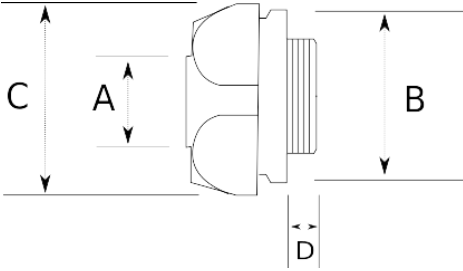

En zorlu koşullar için birebir!

- Paslanmaz çelik (316L) gövde
- Harici tip 90° dirsek rakor
- Dış hava şartlarına, yağlara, asitlere karşı mükemmel koruma
- Pano giriş – Erkek tip

IP65

Teknik Özellikler

Ürün Kodu	Ölçü I	A	B	C	D	E	Net Ağırlık (kg/ad)	Paket Miktarı (ad)
S796816	NPT 1/2"	16.00						
S796821	NPT 3/4"	21.00						
S796826	NPT 1"	26.00						
S796835	NPT 1 1/4"	35.00						
S796840	NPT 1 1/2"	40.00						
S796852	NPT 2"	52.00						