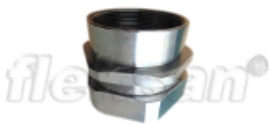

Accessories :

PASLANMAZ SİRİRAL RAKORU, HARİCİ DİŞİ