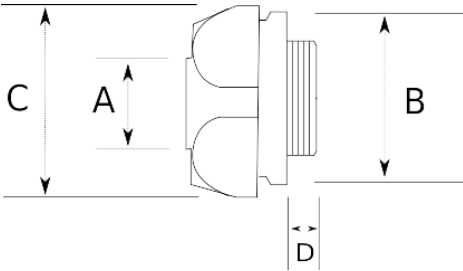

**En zorlu koşullar için birebir!**

- Paslanmaz çelik (316L) gövde
- Harici tip dışı rakor
- Dış hava şartlarına, yağlara, asitlere karşı mükemmel koruma
- Boru giriş – Dışı tip

IP65

**Teknik Özellikler**

Ürün Kodu	Ölçü I	A	B	C	D	E	Net Ağırlık (kg/ad)	Paket Miktarı (ad)
S726810	NPT 1/4"	10.00						50.00
S726813	NPT 3/8"	13.00						50.00
S726816	NPT 1/2"	16.00						25.00
S726821	NPT 3/4"	21.00						25.00
S726826	NPT 1"	26.00						20.00
S726835	NPT 1 1/4"	35.00						10.00
S726840	NPT 1 1/2"	40.00						10.00
S726852	NPT 2"	52.00						5.00