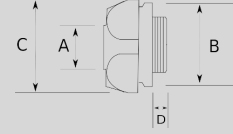

## Sizes &amp; Prices :

Ürün Kodu	Ölçü	Ölçü	A (mm)	B (mm)	C (mm)	D (mm)	Paket Miktarı (ad)	Net Ağırlık (kg/ad)
S726810	NPT 1/4"		10.00				50.00	0,000
S726813	NPT 3/8"		13.00				50.00	0,000
S726816	NPT 1/2"		16.00				25.00	0,000
S726821	NPT 3/4"		21.00				25.00	0,000
S726826	NPT 1"		26.00				20.00	0,000
S726835	NPT 1 1/4"		35.00				10.00	0,000
S726840	NPT 1 1/2"		40.00				10.00	0,000
S726852	NPT 2"		52.00				5.00	0,000