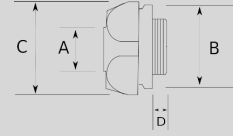

Sizes & Prices :

Ürün Kodu	Ölçü	Ölçü	A (mm)	B (mm)	C (mm)	D (mm)	Paket Miktarı (ad)	Net Ağırlık (kg/ad)	Satış Fiyatı (USD/ad)
S726810	NPT 1/4"		10.00				50.00	0,000	26,04
S726813	NPT 3/8"		13.00				50.00	0,000	27,31
S726816	NPT 1/2"		16.00				25.00	0,000	47,28
S726821	NPT 3/4"		21.00				25.00	0,000	65,61
S726826	NPT 1"		26.00				20.00	0,000	108,81
S726835	NPT 1 1/4"		35.00				10.00	0,000	155,56
S726840	NPT 1 1/2"		40.00				10.00	0,000	235,66
S726852	NPT 2"		52.00				5.00	0,000	316,33