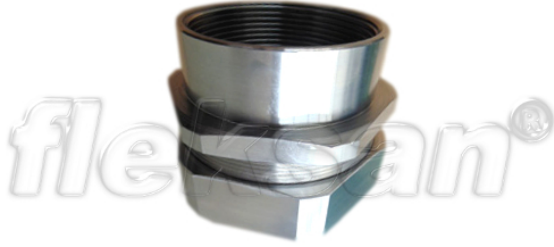

**En zorlu koşullar için birebir!**

- Paslanmaz çelik (316L) gövde
- Harici tip dışı rakor
- Dış hava şartlarına, yağlara, asitlere karşı mükemmel koruma
- Boru giriş – Dışı tip

IP65

**Teknik Özellikler**

Ürün Kodu	Ölçü I	A	B	C	D	E	Net Ağırlık (kg/ad)	Paket Miktarı (ad)
S726810	NPT 1/4"	10.00						50.00
S726813	NPT 3/8"	13.00						50.00
S726816	NPT 1/2"	16.00						25.00
S726821	NPT 3/4"	21.00						25.00
S726826	NPT 1"	26.00						20.00
S726835	NPT 1 1/4"	35.00						10.00
S726840	NPT 1 1/2"	40.00						10.00
S726852	NPT 2"	52.00						5.00