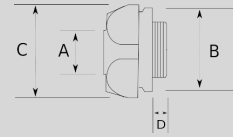

## Sizes & Prices :

Ürün Kodu	Ölçü	Ölçü	A (mm)	B (mm)	C (mm)	D (mm)	Paket Miktarı (ad)	Net Ağırlık (kg/ad)	Satış Fiyatı (USD/ad)
S706613	3/8"		13.00					0,000	16,63
S706616	1/2"		16.00				50.00	0,098	17,41
S706621	3/4"		21.00				25.00	0,136	19,81
S706626	1"		26.00				25.00	0,156	22,79
S706635	1 1/4"		35.00					0,000	59,65
S706640	1 1/2"		40.00					0,000	78,52
S706652	2"		52.00					0,000	105,49
S706810	NPT 1/4"		10.00				50.00	0,000	26,04
S706813	NPT 3/8"		13.00				50.00	0,000	27,31
S706816	NPT 1/2"		16.00				25.00	0,065	47,28
S706821	NPT 3/4"		21.00				25.00	0,000	65,61
S706826	NPT 1"		26.00				20.00	0,000	108,81
S706835	NPT 1 1/4"		35.00				10.00	0,000	155,56
S706840	NPT 1 1/2"		40.00				10.00	0,000	235,66
S706852	NPT 2"		52.00				5.00	0,000	316,33