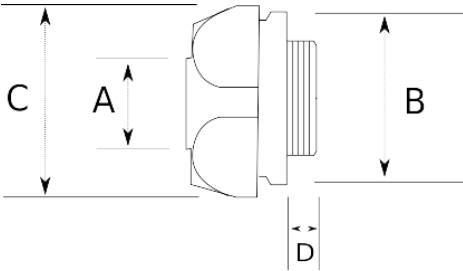

**En zorlu koşullar için birebir!**

- Paslanmaz çelik (SS304) gövde
- Harici tip erkek rakor
- Dış hava şartlarına, yağlara, asitlere karşı mükemmel koruma
- Pano giriş – Erkek tip

IP65

**Teknik Özellikler**

Ürün Kodu	Ölçü I	A	B	C	D	E	Net Ağırlık (kg/ad)	Paket Miktarı (ad)
S700613	3/8"	13.00						
S700616	1/2"	16.00					0,098	50.00
S700621	3/4"	21.00					0,136	25.00
S700626	1"	26.00					0,156	25.00
S700635	1 1/4"	35.00						
S700640	1 1/2"	40.00						
S700652	2"	52.00						