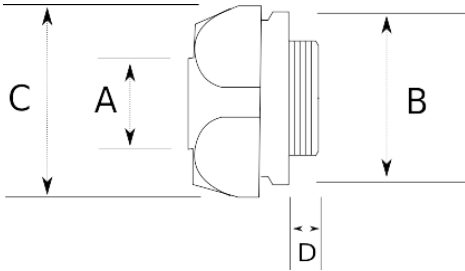

En zorlu koşullar için birebir!

- Paslanmaz çelik (316L) gövde
- Harici tip erkek rakor
- Dış hava şartlarına, yağlara, asitlere karşı mükemmel koruma
- Pano giriş – Erkek tip

IP65

Teknik Özellikler

Ürün Kodu	Ölçü I	A	B	C	D	E	Net Ağırlık (kg/ad)	Paket Miktarı (ad)
S706408	M12x1.5	8.00	20.00	22.00	10.00			50.00
S706410	M16x1.5	10.00	24.00	26.00	11.50			50.00
S706413	M16x1.5	13.00	24.00	26.00	11.50			50.00
S706416	M20x1.5	16.00	27.00	29.00	13.00			40.00
S706421	M25x1.5	21.00	33.00	35.00	15.00		0,089	30.00
S706426	M32x1.5	26.00	43.00	45.00	15.00			20.00
S706435	M40x1.5	35.00	52.00	54.00	16.00			
S706440	M50x1.5	40.00	60.00	63.00	18.00			
S706452	M63x1.5	52.00	74.00	77.00	20.00			
S706810	NPT 1/4"	10.00						50.00
S706813	NPT 3/8"	13.00	24.00	26.00	11.50			50.00
S706816	NPT 1/2"	16.00	27.00	29.00	13.00		0,065	20.00
S706821	NPT 3/4"	21.00	33.00	35.00	15.00			20.00
S706826	NPT 1"	26.00	43.00	45.00	15.00			20.00
S706835	NPT 1 1/4"	35.00	52.00	54.00	16.00			10.00
S706840	NPT 1 1/2"	40.00	60.00	63.00	18.00			10.00
S706852	NPT 2"	52.00	74.00	77.00	20.00			5.00