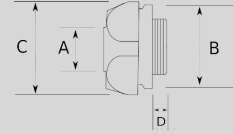

Infos of S7060 :

IP65
MIN 
MAX 
CERT
S7060

En zorlu koşullar için birebir!

- Paslanmaz çelik (316) gövde
- Harici tip erkek rakor
- Dış hava şartlarına, yağlara, asitlere karşı mükemmel koruma
- Pano giriş - Erkek tip

Sizes & Prices :

Ürün Kodu	Ölçü	Ölçü	A (mm)	B (mm)	C (mm)	D (mm)	Paket Miktarı (ad)	Net Ağırlık (kg/ad)
S706810	NPT 1/4"		10.00				50.00	0,000
S706813	NPT 3/8"		13.00				50.00	0,000
S706816	NPT 1/2"		16.00				25.00	0,065
S706821	NPT 3/4"		21.00				25.00	0,000
S706826	NPT 1"		26.00				20.00	0,000
S706835	NPT 1 1/4"		35.00				10.00	0,000
S706840	NPT 1 1/2"		40.00				10.00	0,000
S706852	NPT 2"		52.00				5.00	0,000