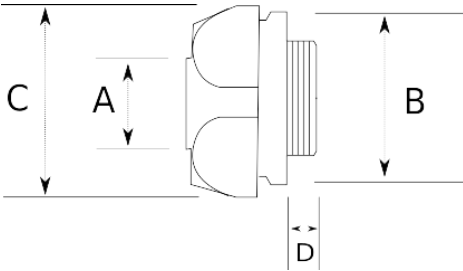

**En zorlu koşullar için birebir!**

- Paslanmaz çelik (316L) gövde
- Harici tip erkek rakor
- Dış hava şartlarına, yağlara, asitlere karşı mükemmel koruma
- Pano giriş – Erkek tip

IP65

**Teknik Özellikler**

Ürün Kodu	Ölçü I	A	B	C	D	E	Net Ağırlık (kg/ad)	Paket Miktarı (ad)
S706408	M12x1.5	8.00	20.00	22.00	10.00			50.00
S706410	M16x1.5	10.00	24.00	26.00	11.50			50.00
S706413	M16x1.5	13.00	24.00	26.00	11.50			50.00
S706416	M20x1.5	16.00	27.00	29.00	13.00			40.00
S706421	M25x1.5	21.00	33.00	35.00	15.00		0,089	30.00
S706426	M32x1.5	26.00	43.00	45.00	15.00			20.00
S706435	M40x1.5	35.00	52.00	54.00	16.00			
S706440	M50x1.5	40.00	60.00	63.00	18.00			
S706452	M63x1.5	52.00	74.00	77.00	20.00			
S706810	NPT 1/4"	10.00						50.00
S706813	NPT 3/8"	13.00	24.00	26.00	11.50			50.00
S706816	NPT 1/2"	16.00	27.00	29.00	13.00		0,065	40.00
S706821	NPT 3/4"	21.00	33.00	35.00	15.00		0,096	40.00
S706826	NPT 1"	26.00	43.00	45.00	15.00		0,145	20.00
S706835	NPT 1 1/4"	35.00	52.00	54.00	16.00			10.00
S706840	NPT 1 1/2"	40.00	60.00	63.00	18.00			10.00
S706852	NPT 2"	52.00	74.00	77.00	20.00			5.00