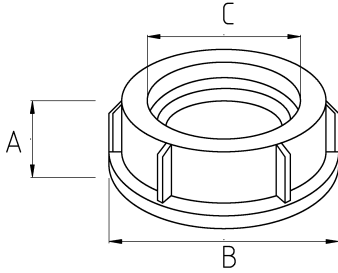

Çelik Spiral Boru Başlığı!

- Pirinç üzeri nikel kaplı
- Çelik spiral boruyu sonlandırmak için kullanılır

**Teknik Özellikler**

Ürün Kodu	Ölçü I	A	B	C	D	E	Net Ağırlık (kg/ad)	Paket Miktarı (ad)
B570008		8.00					0,009	200.00
B570010	1/4"	10.00					0,008	100.00
B570016	1/2"	16.00					0,016	100.00
B570021	3/4"	21.00					0,019	100.00
B570026	1"	26.00						
B570035	1 1/4"	35.00						
B570040	1 1/2"	40.00						
B570052	2"	52.00						